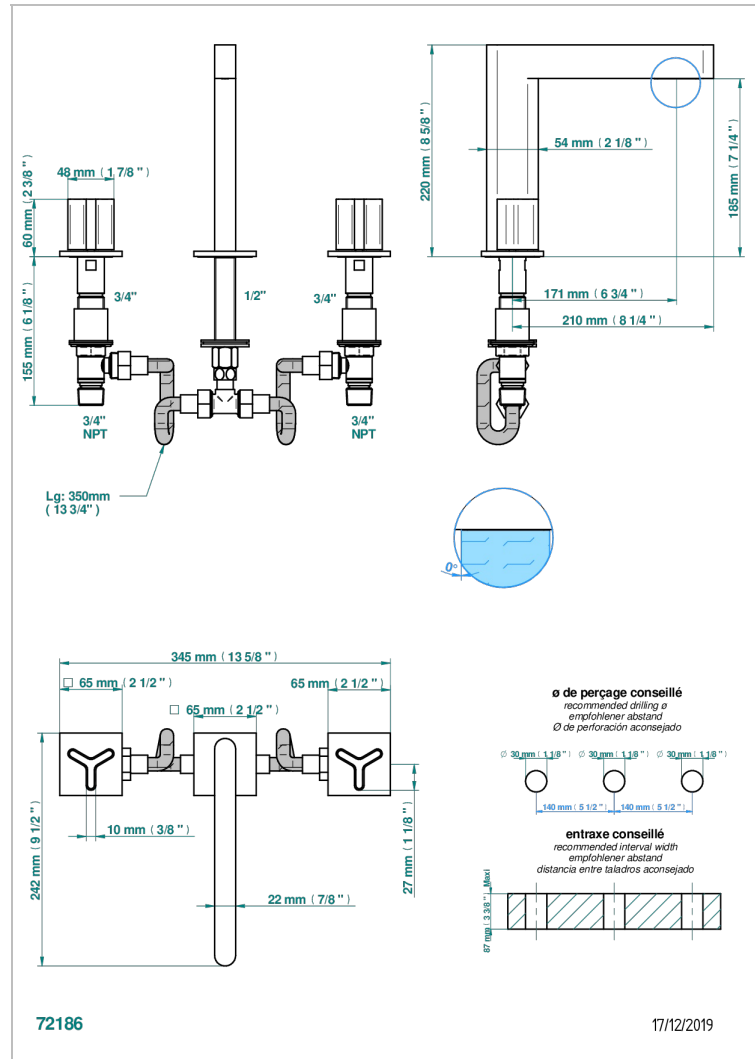

# ICON-X TITANIO

U7L-25SGUS

THG  
PARIS

Mélangeur de bain simple sur gorge avec bec super goliath - standard américain -

## CARACTERÍSTICAS

- Icon-x titanio
- Mélangeur de bain simple sur gorge avec bec super goliath - standard américain -