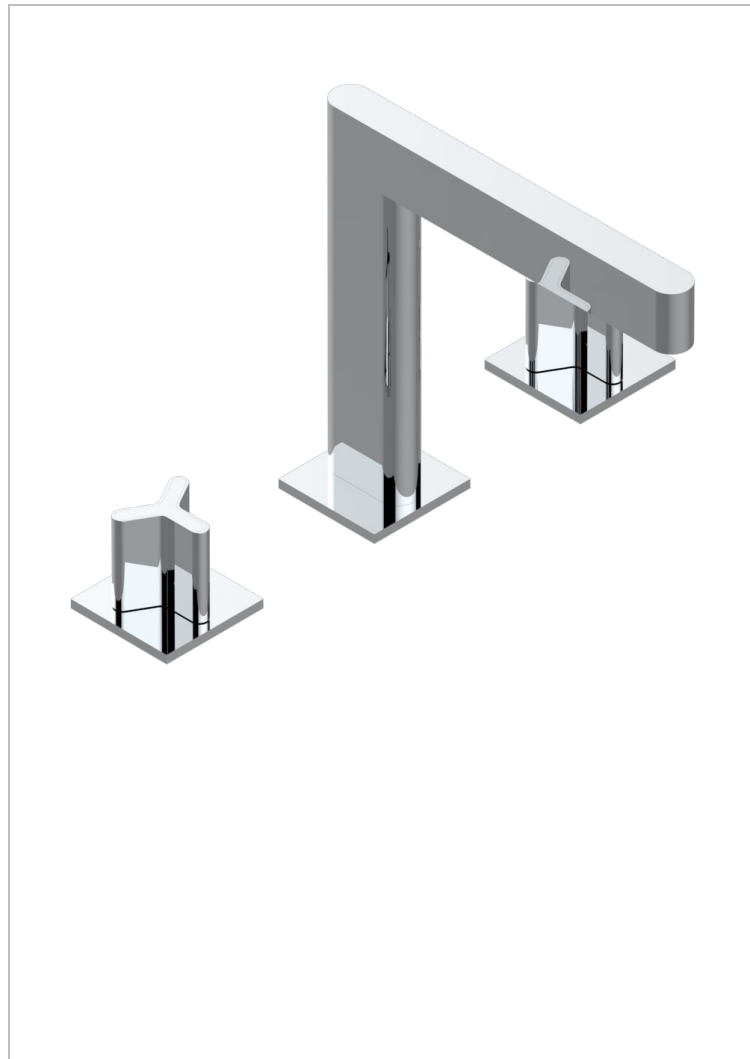

# ICON-X TITANIO

U7L-25SGUS

THG  
PARIS

Mélangeur de bain simple sur gorge avec bec super goliath - standard américain -

## CARACTERÍSTICAS

- Icon-x titanio
- Mélangeur de bain simple sur gorge avec bec super goliath - standard américain -

## ACABADOS DISPONIBLES

Cerámica negra mate - D30  
Cromo - A02  
Cromo mate - C02  
Dorado - F01  
Dorado mate - F07  
Dorado pálido - F30

Dorado pálido mate (sin barniz) - F31  
Níquel - B01  
Níquel mate - C01  
Níquel viejo - H28  
Pvd blush - H62  
Pvd blush mate - H60