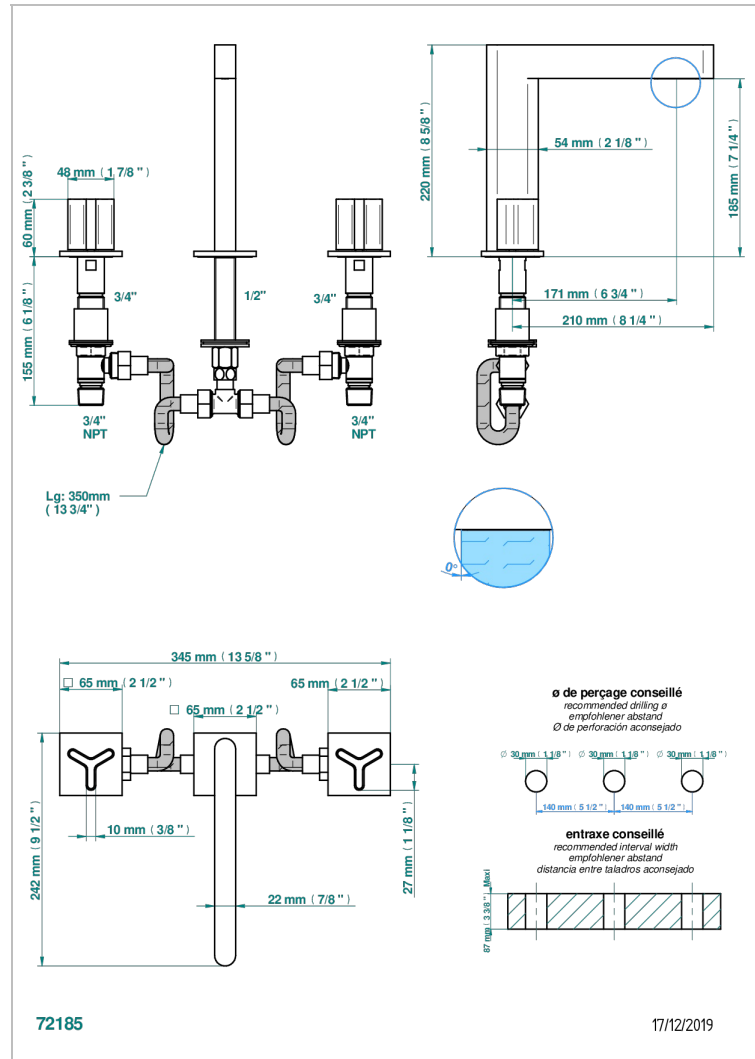

ICON-X INCRUSTACION METALICA

U7J-25SGUS

THG
PARIS

Mélangeur de bain simple sur gorge avec bec super goliath - standard américain -

CARACTERÍSTICAS

- Icon-x incrustación metálica
- Mélangeur de bain simple sur gorge avec bec super goliath - standard américain -