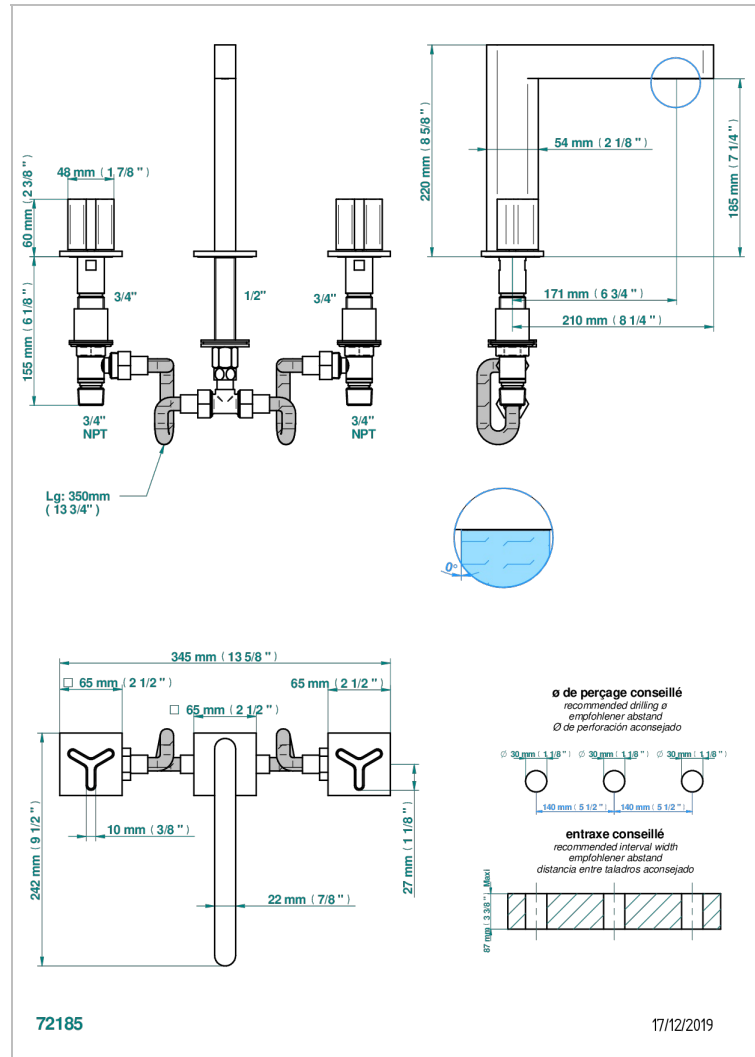

ICON-X INSERTS METAL

U7J-25SG

Mélangeur de bain simple sur gorge avec bec super goliath

THG
PARIS

CARACTÉRISTIQUES

- ACS : 18ACCLY403
- NF : NF EN 200 - IID/A - Chrome

CERTIFICATIONS

FINITIONS DISPONIBLES

Vieux nickel - H28