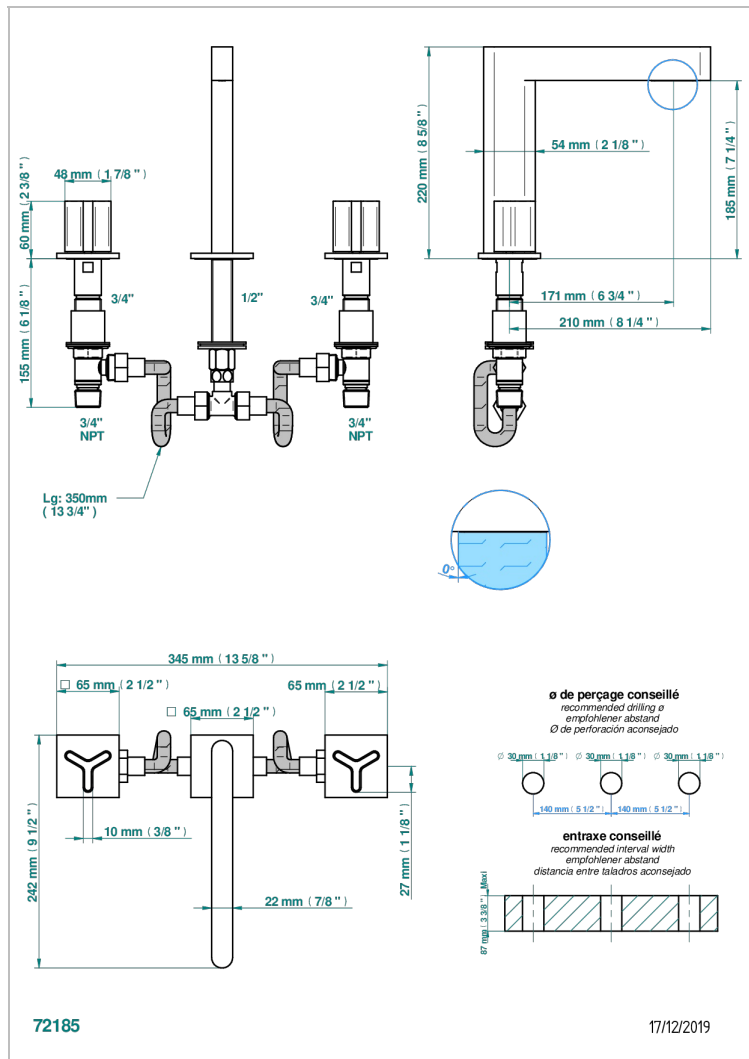

# ICON-X INCRUSTACION METALICA

U7J-25SG

Batería 3 agujeros de bañera, caño super goliath

## CARACTERÍSTICAS

- ACS : 18ACCLY403
- NF : NF EN 200 - IID/A - Chrome