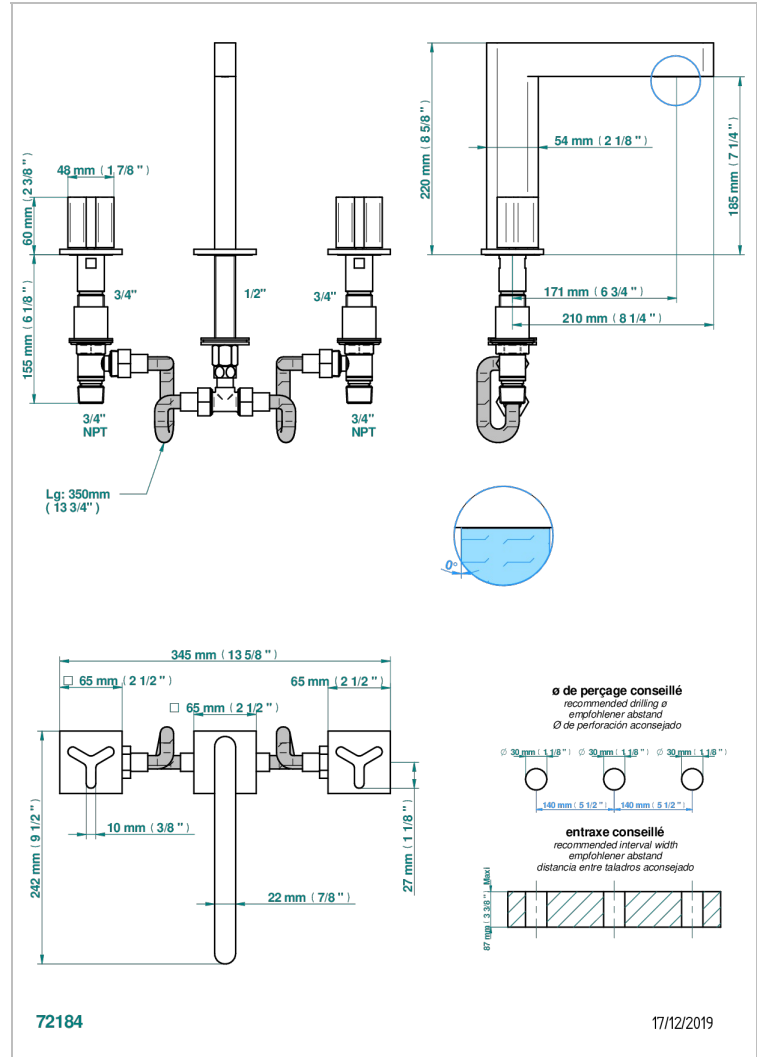

Mélangeur de bain simple sur gorge avec bec super goliath - standard américain -

CARACTÉRISTIQUES

- Icon-x
- Mélangeur de bain simple sur gorge avec bec super goliath - standard américain -

FINITIONS DISPONIBLES