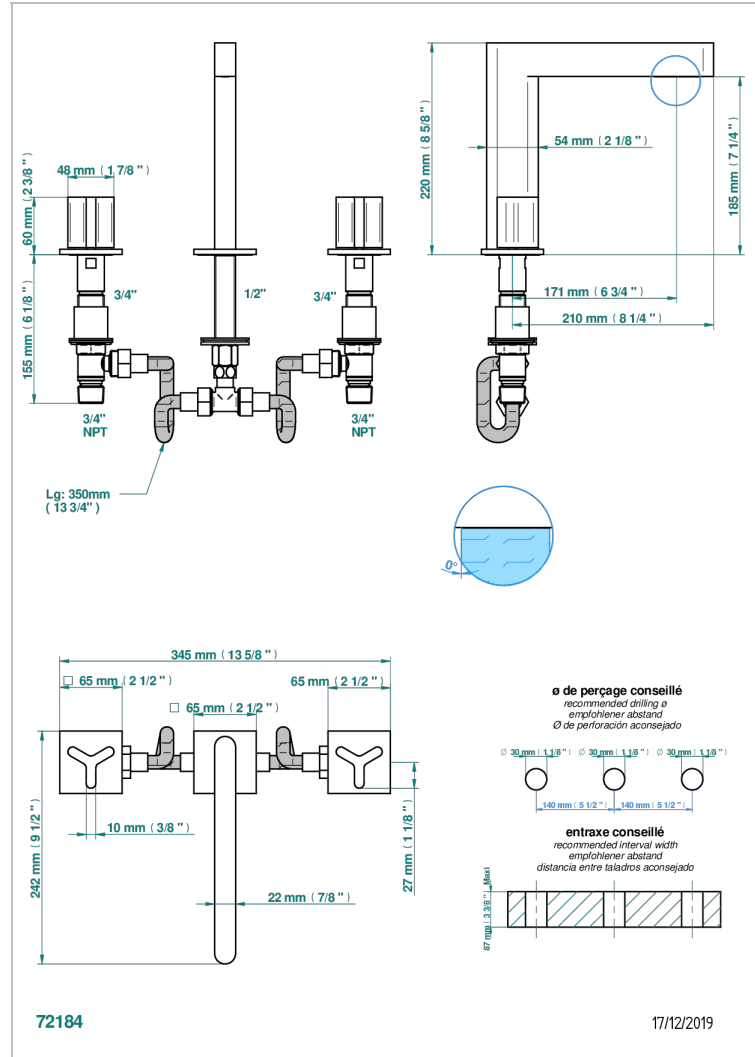

Mélangeur de bain simple sur gorge avec bec super goliath - standard américain -

CARACTERÍSTICAS

- Icon-x
- Mélangeur de bain simple sur gorge avec bec super goliath - standard américain -

ACABADOS DISPONIBLES