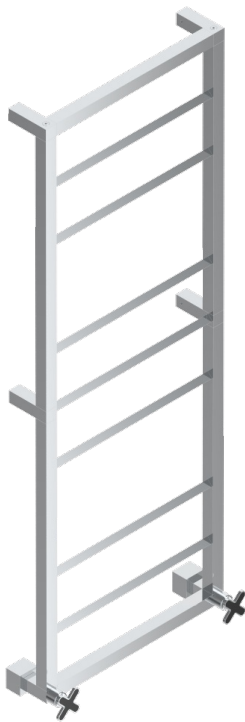

PROFIL С ЧЕРНЫМ ОНИКСОМ

A6N-TWS9H2

THG®
PARIS

Полотенцесушитель Современный квадратный, 9 перекладин, 520 мм x 1410 мм, водяной, с 2 декоративными ручьяками

72180

17/12/2019

ХАРАКТЕРИСТИКИ

- Profil с чёрным ониксом
- Полотенцесушитель Современный квадратный, 9 перекладин, 520 мм x 1410 мм, водяной, с 2 декоративными ручьяками

ТЕХНИЧЕСКИЕ ХАРАКТЕРИСТИКИ

- Pression : 0,5 bars < P < 3 bars (recommandée)
- Pressure : 7.25 psi < P < 43.5 psi (advised)
- Température eau maximale conseillée : 60°C
- Maximum water temperature advised: 140°F
- Hauteur minimale au sol (maximum height from the ground) : 60 cm (24")
- Puissance / Power : 144W à Delta T 30

ДОСТУПНЫЕ ВАРИАНТЫ ПОКРЫТИЙ

Blush PVD - H62
Graphite PVD - H64
Matt Umber PVD - H67
Matt blush PVD - H60
Matt graphite PVD - H65
Umber PVD - H66

Золото - F01
Матовое золото - F07
Матовое светлое золото - F31
Матовый никель - C01
Матовый хром - C02
Никель - B01

Покрытие PVD бронза - F33
Покрытие PVD золотистый цвет - H52
Покрытие PVD латунь - H49
Покрытие PVD матовая бронза - F34
Покрытие PVD матовая латунь - H50
Покрытие PVD матовый золотистый - H53

Покрытие PVD матовый никель - H56
Покрытие PVD никель - H55
Светлое золото - F30
Хром - A02