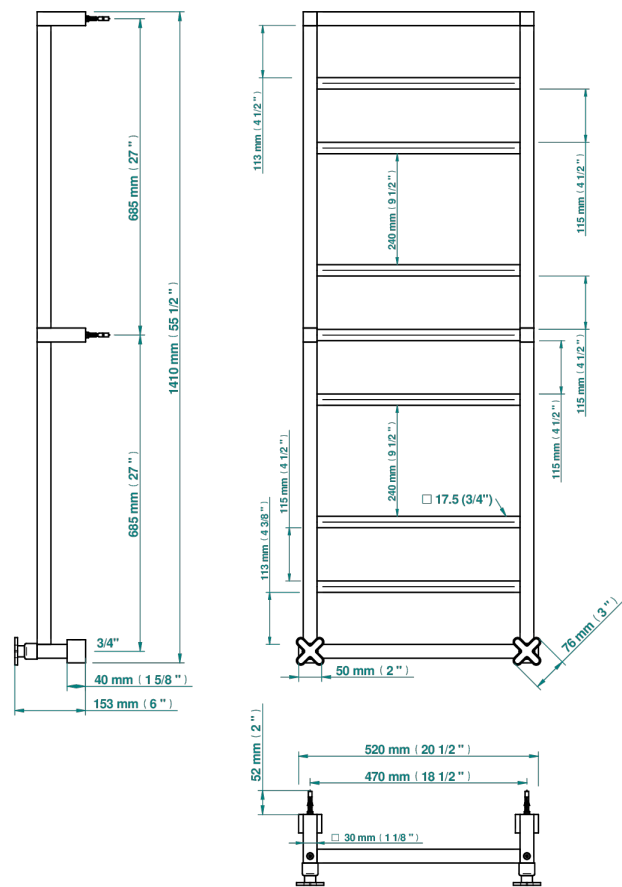

PROFIL С ЧЕРНЫМ ОНИКСОМ

A6N-TWS9H2

THG®
PARIS

Полотенцесушитель Современный квадратный, 9 перекладин, 520 мм x 1410 мм, водяной, с 2 декоративными ручьяками

72180

17/12/2019

ХАРАКТЕРИСТИКИ

- Profil с чёрным ониксом
- Полотенцесушитель Современный квадратный, 9 перекладин, 520 мм x 1410 мм, водяной, с 2 декоративными ручьяками

ТЕХНИЧЕСКИЕ ХАРАКТЕРИСТИКИ

- Pression : 0,5 bars < P < 3 bars (recommandée)
- Pressure : 7.25 psi < P < 43.5 psi (advised)
- Température eau maximale conseillée : 60°C
- Maximum water temperature advised: 140°F
- Hauteur minimale au sol (maximum height from the ground) : 60 cm (24")
- Puissance / Power : 144W à Delta T 30