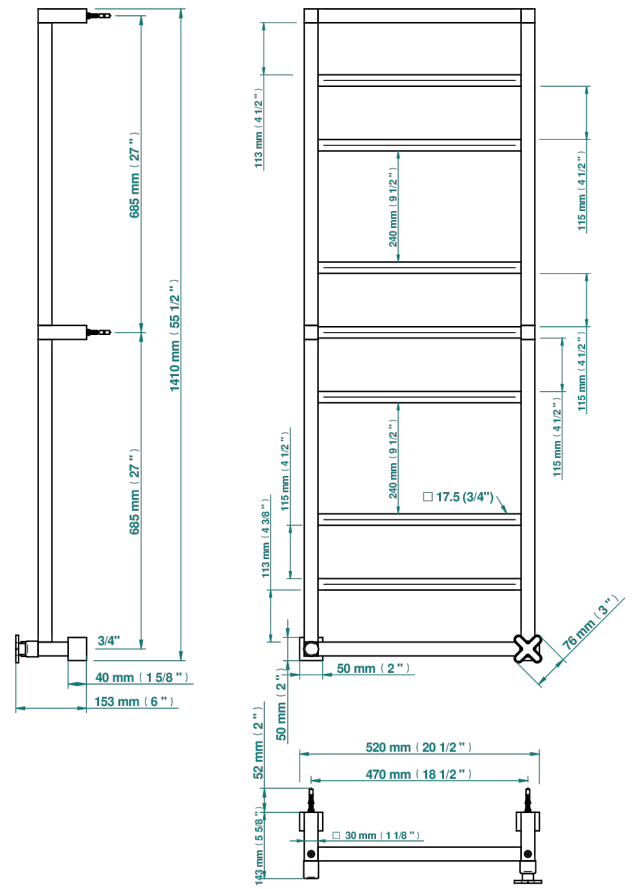

PROFIL ONICE NEGRO

A6N-TWS9H1

Contemporary square towel warmer, 9 rails, 520 mm x 1410 mm,, hydronic with 1 stylised handle

THG[®]
PARIS

72179

30/06/2022

CARACTERÍSTICAS

- Profil Onice negro
- Contemporary square towel warmer, 9 rails, 520 mm x 1410 mm,, hydronic with 1 stylised handle

ESPECIFICACIONES TÉCNICAS

- Pression : 0,5 bars < P < 3 bars (recommandée)
- Pressure : 7.25 psi < P < 43.5 psi (advised)
- Température eau maximale conseillée : 60°C
- Maximum water temperature advised: 140°F
- Hauteur minimale au sol (maximum height from the ground) : 60 cm (24")
- Puissance / Power : 144W à Delta T 30