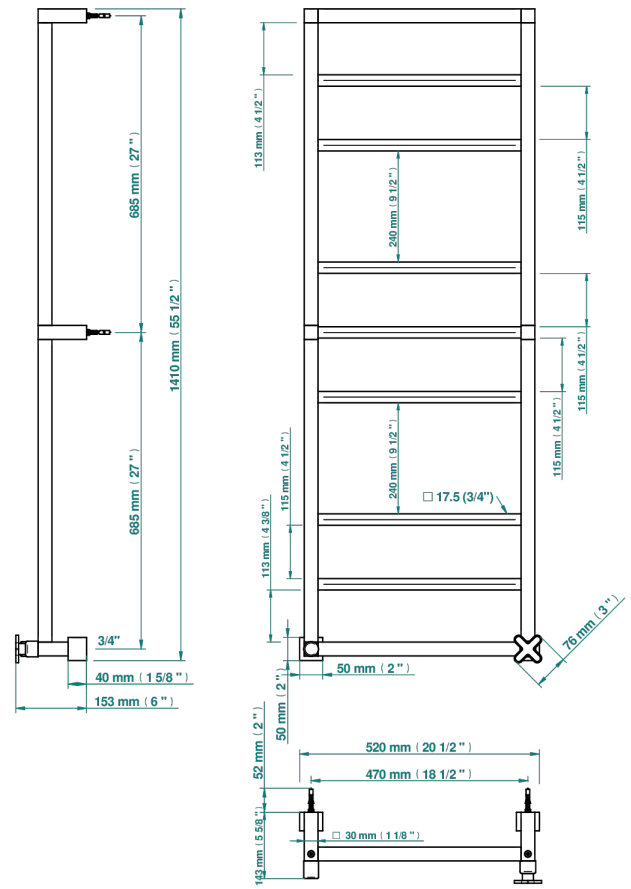

PROFIL, ONYX SCHWARZ

A6N-TWS9H1

Modern Eckig, Handtuchwärmer, Warmwasser, 1 kollektionsspezifischer Bedienungsgriff, 9 Stangen, 520 mm x 1410 mm

THG[®]
PARIS

72179

30/06/2022

EIGENSCHAFTEN

- Profil, Onyx schwarz
- Modern Eckig, Handtuchwärmer, Warmwasser, 1 kollektionsspezifischer Bedienungsgriff, 9 Stangen, 520 mm x 1410 mm

TECHNISCHE DATEN

- Pression : 0,5 bars < P < 3 bars (recommandée)
- Pressure : 7.25 psi < P < 43.5 psi (advised)
- Température eau maximale conseillée : 60°C
- Maximum water temperature advised: 140°F
- Hauteur minimale au sol (maximum height from the ground) : 60 cm (24")
- Puissance / Power : 144W à Delta T 30