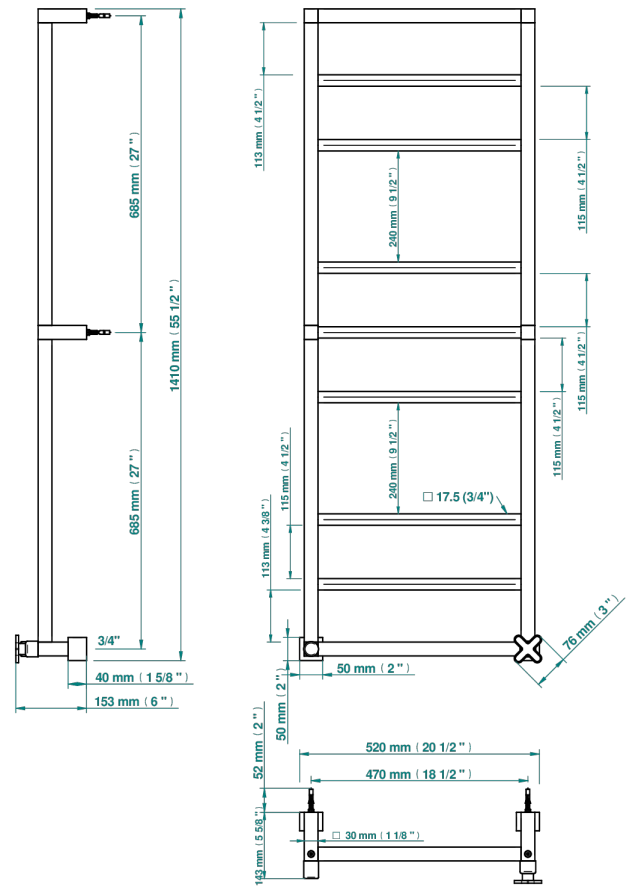

PROFIL, ONYX SCHWARZ

A6N-TWS9H1

Modern Eckig, Handtuchwärmer, Warmwasser, 1 kollektionsspezifischer Bedienungsgriff, 9 Stangen, 520 mm x 1410 mm

THG[®]
PARIS

72179

30/06/2022

EIGENSCHAFTEN

- Profil, Onyx schwarz
- Modern Eckig, Handtuchwärmer, Warmwasser, 1 kollektionsspezifischer Bedienungsgriff, 9 Stangen, 520 mm x 1410 mm

TECHNISCHE DATEN

- Pression : 0,5 bars < P < 3 bars (recommandée)
- Pressure : 7.25 psi < P < 43.5 psi (advised)
- Température eau maximale conseillée : 60°C
- Maximum water temperature advised: 140°F
- Hauteur minimale au sol (maximum height from the ground) : 60 cm (24")
- Puissance / Power : 144W à Delta T 30