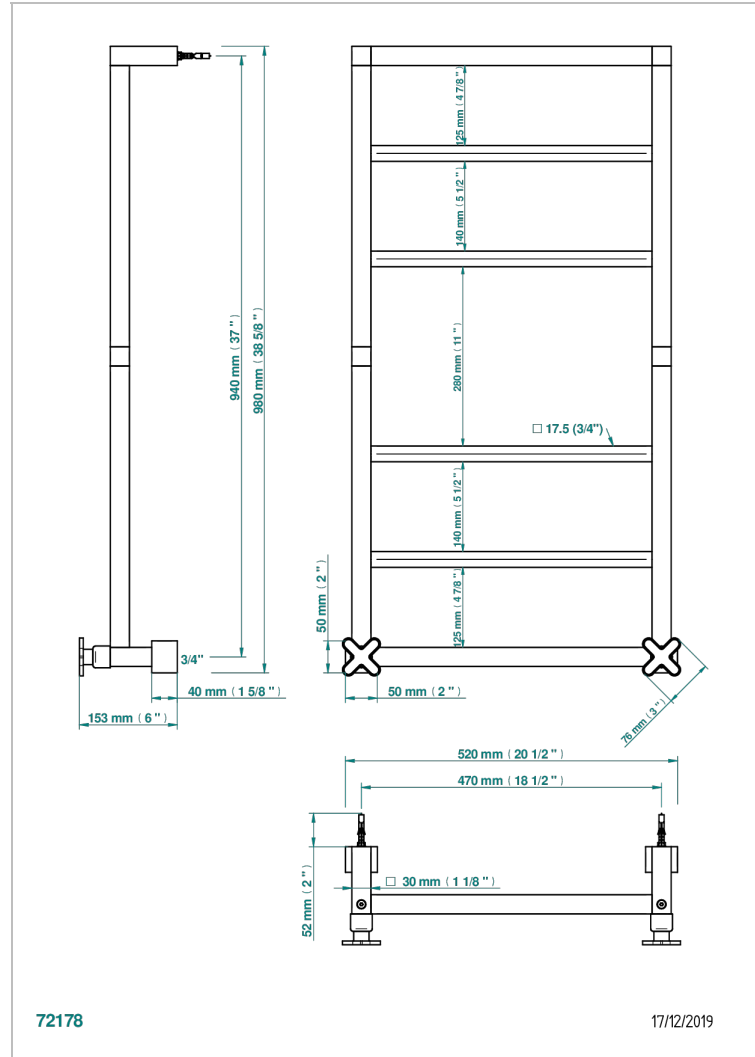

PROFIL С ЧЕРНЫМ ОНИКСОМ

A6N-TWS6H2

THG[®]
PARIS

Полотенцесушитель Современный квадратный, 6 перекладин, 520 мм x 980 мм, водяной, с 2 декоративными ручьями

ХАРАКТЕРИСТИКИ

- Profil с чёрным ониксом
- Полотенцесушитель Современный квадратный, 6 перекладин, 520 мм x 980 мм, водяной, с 2 декоративными ручьями

ТЕХНИЧЕСКИЕ ХАРАКТЕРИСТИКИ

- Pression : 0,5 bars < P < 3 bars (recommandée)
- Pressure : 7.25 psi < P < 43.5 psi (advised)
- Température eau maximale conseillée : 60°C
- Maximum water temperature advised: 140°F
- Hauteur minimale au sol (maximum height from the ground) : 60 cm (24")
- Puissance / Power : 96W à Delta T 30