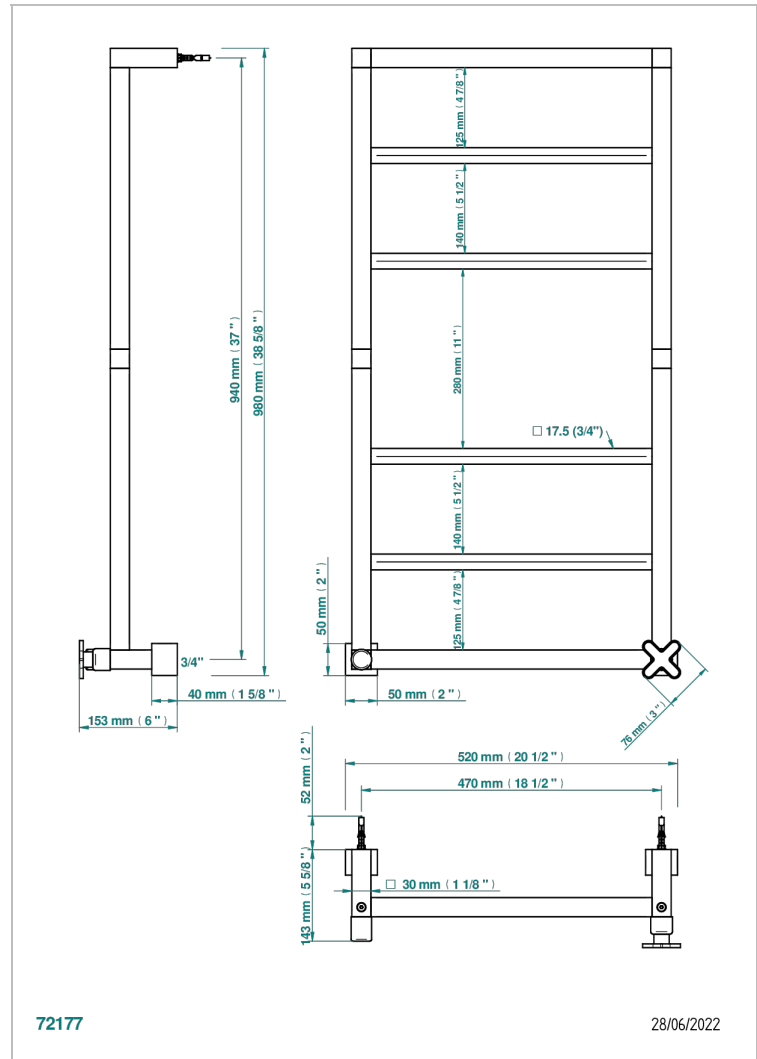

PROFIL ONYX NOIR

A6N-TWS6H1

Sèche-serviettes Contemporain Carré, 6 barres, 520 mm x 980 mm, hydraulique, avec 1 croisillon de style

THG[®]
PARIS

CARACTÉRISTIQUES

- Profil Onyx noir
- Sèche-serviettes Contemporain Carré, 6 barres, 520 mm x 980 mm, hydraulique, avec 1 croisillon de style

SPECIFICATIONS TECHNIQUES

- Pression : 0,5 bars < P < 3 bars (recommandée)
- Pressure : 7.25 psi < P < 43.5 psi (advised)
- Température eau maximale conseillée : 60°C
- Maximum water temperature advised: 140°F
- Hauteur minimale au sol (maximum height from the ground) : 60 cm (24")
- Puissance / Power : 96W à Delta T 30