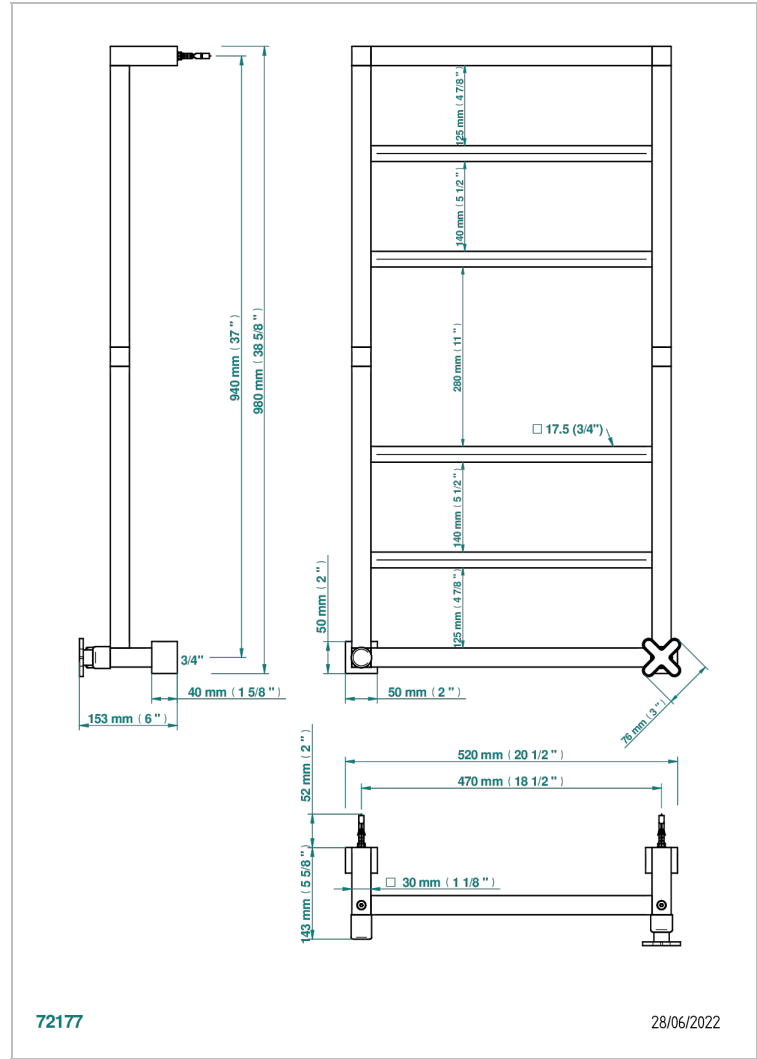

PROFIL ONICE NEGRO

A6N-TWS6H1

Contemporary square towel warmer, 6 rails, 520 mm x 980 mm, hydronic with 1 stylised handle

THG[®]
PARIS

CARACTERÍSTICAS

- Profil Onice negro
- Contemporary square towel warmer, 6 rails, 520 mm x 980 mm, hydronic with 1 stylised handle

ESPECIFICACIONES TÉCNICAS

- Pression : 0,5 bars < P < 3 bars (recommandée)
- Pressure : 7.25 psi < P < 43.5 psi (advised)
- Température eau maximale conseillée : 60°C
- Maximum water temperature advised: 140°F
- Hauteur minimale au sol (maximum height from the ground) : 60 cm (24")
- Puissance / Power : 96W à Delta T 30