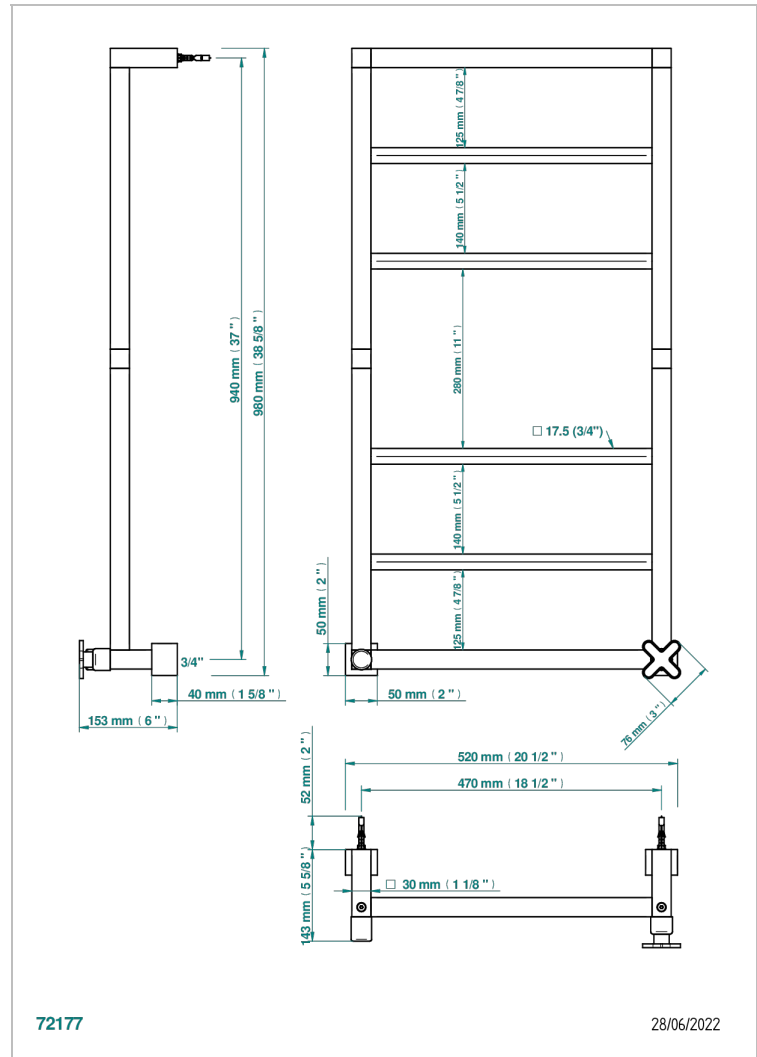

# PROFIL, ONYX SCHWARZ

A6N-TWS6H1

Modern Eckig, Handtuchwärmer, Warmwasser, 1 kollektionsspezifischer Bedienungsgriff, 6 Stangen, 520 mm x 980 mm

THG<sup>®</sup>  
PARIS

## EIGENSCHAFTEN

- Profil, Onyx schwarz
- Modern Eckig, Handtuchwärmer, Warmwasser, 1 kollektionsspezifischer Bedienungsgriff, 6 Stangen, 520 mm x 980 mm

## TECHNISCHE DATEN

- Pression : 0,5 bars < P < 3 bars (recommandée)
- Pressure : 7.25 psi < P < 43.5 psi (advised)
- Température eau maximale conseillée : 60°C
- Maximum water temperature advised: 140°F
- Hauteur minimale au sol (maximum height from the ground) : 60 cm (24")
- Puissance / Power : 96W à Delta T 30