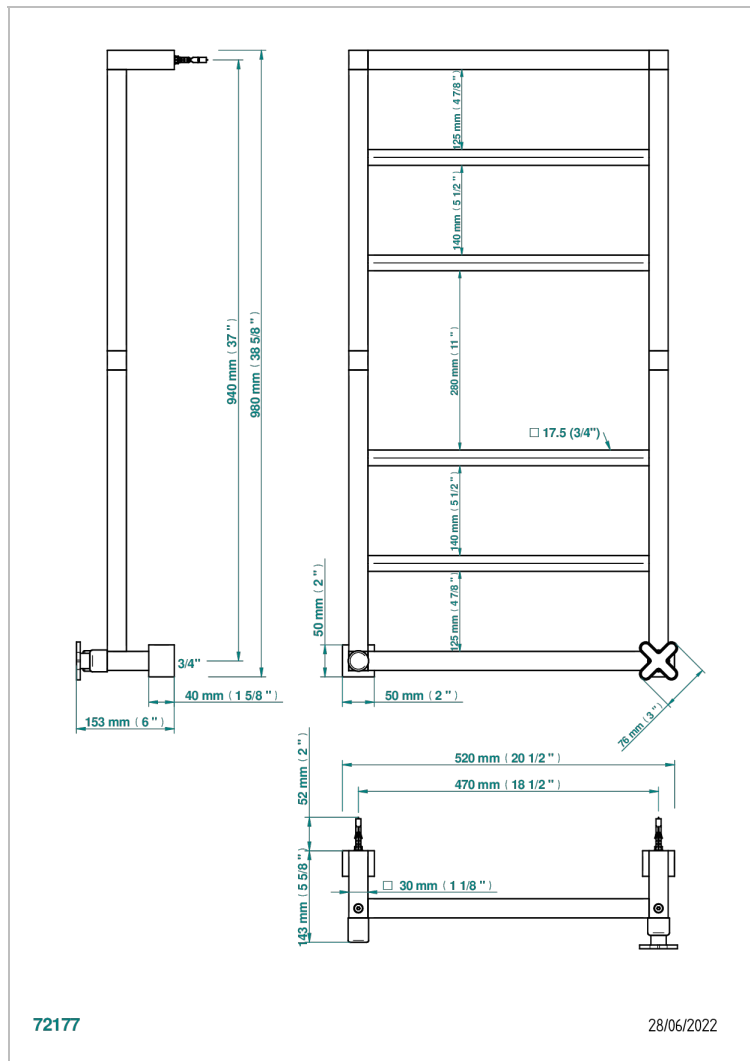

PROFIL C ЧЕРНЫМ ОНИКСОМ

A6N-TWS6H1

Полотенцесушитель Современный квадратный, 6 перекладин, 520 мм x 980 мм, водяной, с 1 декоративной ручкой

THG[®]
PARIS

ХАРАКТЕРИСТИКИ

- Profil с чёрным ониксом
- Полотенцесушитель Современный квадратный, 6 перекладин, 520 мм x 980 мм, водяной, с 1 декоративной ручкой

ТЕХНИЧЕСКИЕ ХАРАКТЕРИСТИКИ

- Pression : 0,5 bars <math>P < 3</math> bars (recommandée)
- Pressure : 7.25 psi <math>P < 43.5</math> psi (advised)
- Température eau maximale conseillée : 60°C
- Maximum water temperature advised: 140°F
- Hauteur minimale au sol (maximum height from the ground) : 60 cm (24")
- Puissance / Power : 96W à Delta T 30