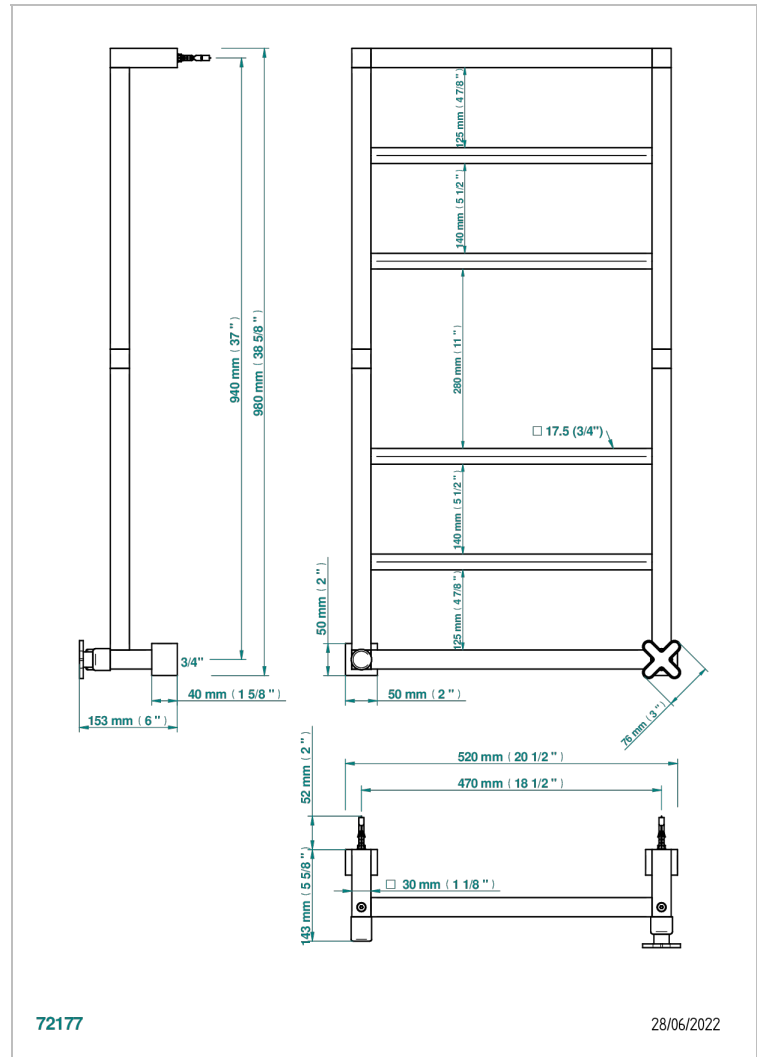

PROFIL, ONYX SCHWARZ

A6N-TWS6H1

Modern Eckig, Handtuchwärmer, Warmwasser, 1 kollektionsspezifischer Bedienungsgriff, 6 Stangen, 520 mm x 980 mm

THG[®]
PARIS

EIGENSCHAFTEN

- Profil, Onyx schwarz
- Modern Eckig, Handtuchwärmer, Warmwasser, 1 kollektionsspezifischer Bedienungsgriff, 6 Stangen, 520 mm x 980 mm

TECHNISCHE DATEN

- Pression : 0,5 bars < P < 3 bars (recommandée)
- Pressure : 7.25 psi < P < 43.5 psi (advised)
- Température eau maximale conseillée : 60°C
- Maximum water temperature advised: 140°F
- Hauteur minimale au sol (maximum height from the ground) : 60 cm (24")
- Puissance / Power : 96W à Delta T 30