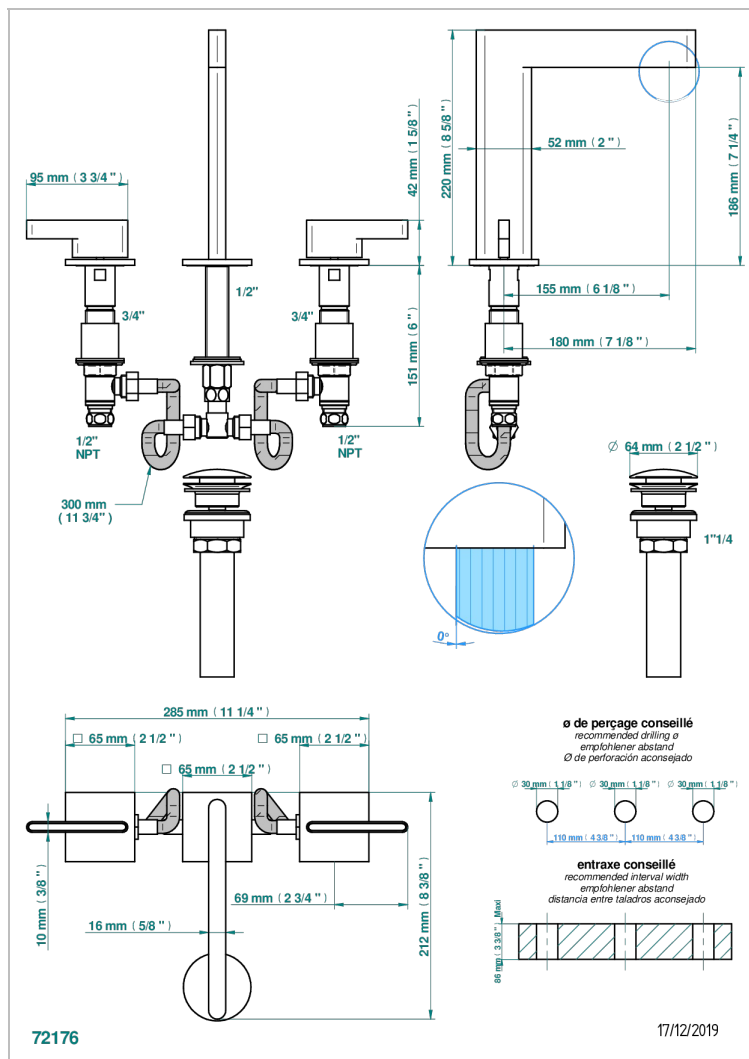

ICON-X CARBONE OR A MANETTES

U7T-151/US

Mélangeur de lavabo 3 trous avec vidage, standard américain

THG[®]
PARIS

CARACTÉRISTIQUES

- Icon-x carbone or à manettes
- Mélangeur de lavabo 3 trous avec vidage, standard américain