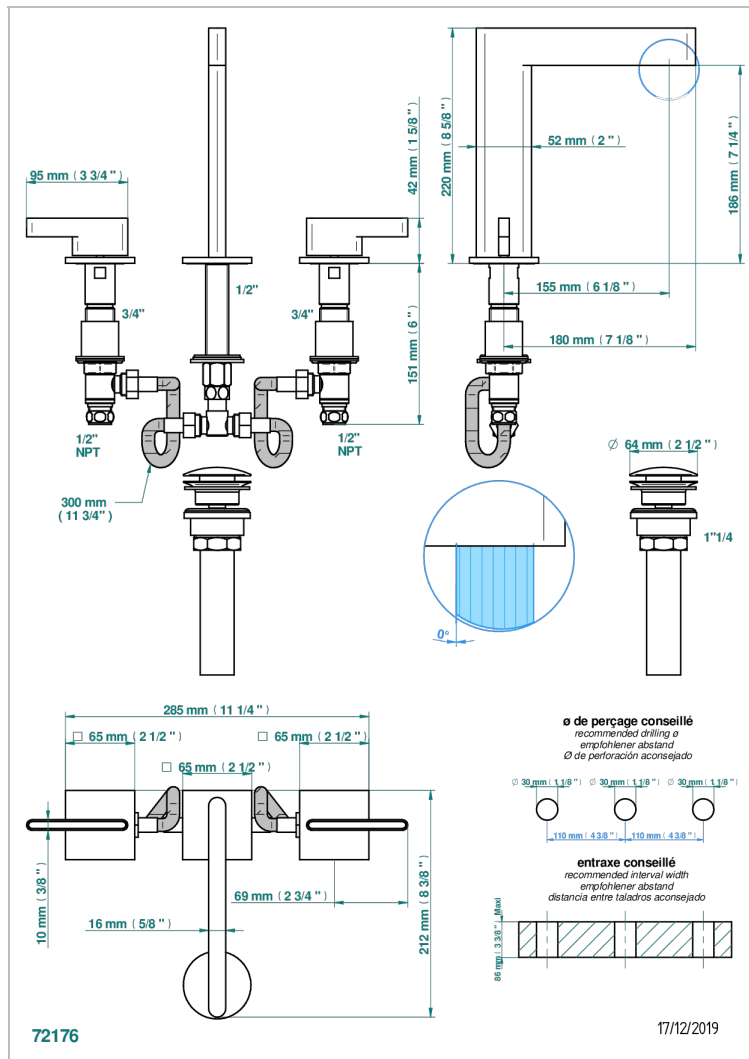

ICON-X CARBON DORADO CON MANETAS

U7T-151/US

Rim mounted 3-hole basin mixer with waste

CARACTERÍSTICAS

- Icon-x carbon dorado con manetas
- Rim mounted 3-hole basin mixer with waste

ACABADOS DISPONIBLES

Cerámica negra mate - D30
Cromo - A02
Cromo mate - C02
Dorado - F01
Dorado mate - F07
Dorado pálido - F30