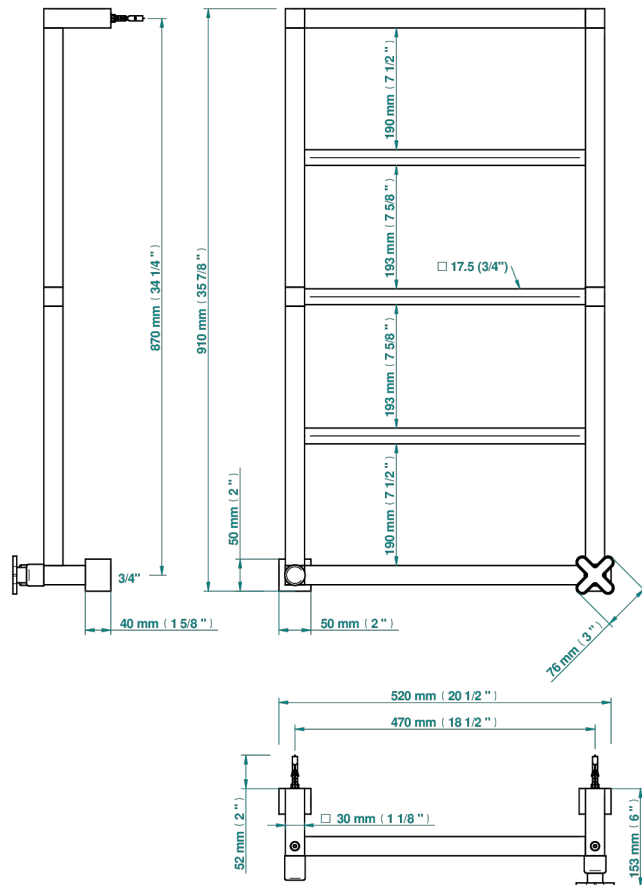

PROFIL С ЧЕРНЫМ ОНИКСОМ

A6N-TWS5H1

Полотенцесушитель Современный квадратный, 5 перекладин, 520 мм x 910 мм, водяной, с 1 декоративной ручкой

THG[®]
PARIS

72175

22/06/2022

ХАРАКТЕРИСТИКИ

- Profil с чёрным ониксом
- Полотенцесушитель Современный квадратный, 5 перекладин, 520 мм x 910 мм, водяной, с 1 декоративной ручкой

ТЕХНИЧЕСКИЕ ХАРАКТЕРИСТИКИ

- Pression : 0,5 bars < P < 3 bars (recommandée)
- Pressure : 7.25 psi < P < 43.5 psi (advised)
- Température eau maximale conseillée : 60°C
- Maximum water temperature advised: 140°F
- Hauteur minimale au sol (maximum height from the ground) : 60 cm (24")
- Puissance / Power : 80W à Delta T 30