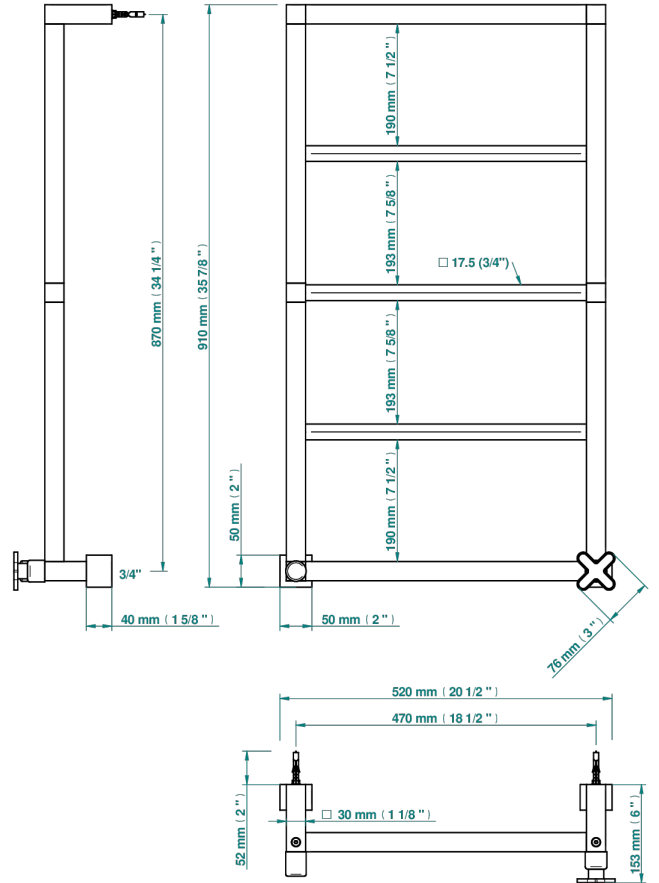

PROFIL ONICE NEGRO

A6N-TWS5H1

Contemporary square towel warmer, 5 rails, 520 mm x 910 mm, hydronic with 1 stylised handle

THG[®]
PARIS

72175

22/06/2022

CARACTERÍSTICAS

- Profil Onice negro
- Contemporary square towel warmer, 5 rails, 520 mm x 910 mm, hydronic with 1 stylised handle

ESPECIFICACIONES TÉCNICAS

- Pression : 0,5 bars < P < 3 bars (recommandée)
- Pressure : 7.25 psi < P < 43.5 psi (advised)
- Température eau maximale conseillée : 60°C
- Maximum water temperature advised: 140°F
- Hauteur minimale au sol (maximum height from the ground) : 60 cm (24")
- Puissance / Power : 80W à Delta T 30