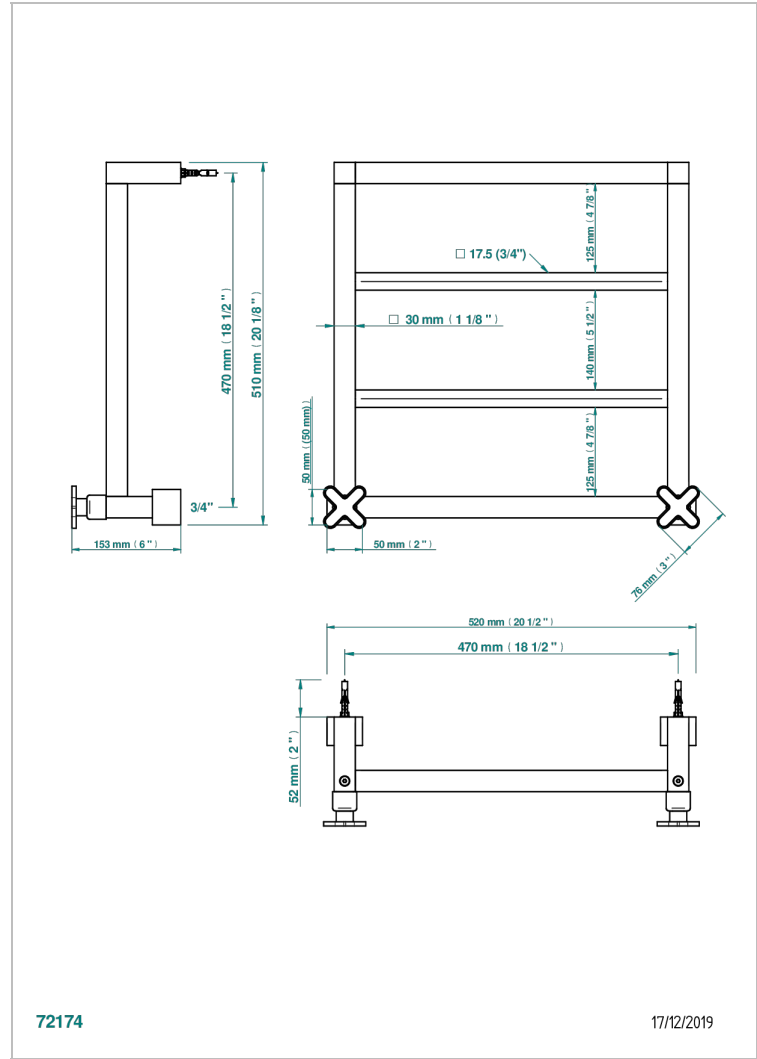

PROFIL ONICE NEGRO

A6N-TWS4H2

Contemporary square towel warmer, 4 rails, 520 mm x 510 mm, hydronic with 2 stylised handles

THG[®]
PARIS

CARACTERÍSTICAS

- Profil Onice negro
- Contemporary square towel warmer, 4 rails, 520 mm x 510 mm, hydronic with 2 stylised handles

ESPECIFICACIONES TÉCNICAS

- Pression : 0,5 bars < P < 3 bars (recommandée)
- Pressure : 7.25 psi < P < 43.5 psi (advised)
- Température eau maximale conseillée : 60°C
- Maximum water temperature advised: 140°F
- Hauteur minimale au sol (maximum height from the ground) : 60 cm (24")
- Puissance / Power : 64W à Delta T 30