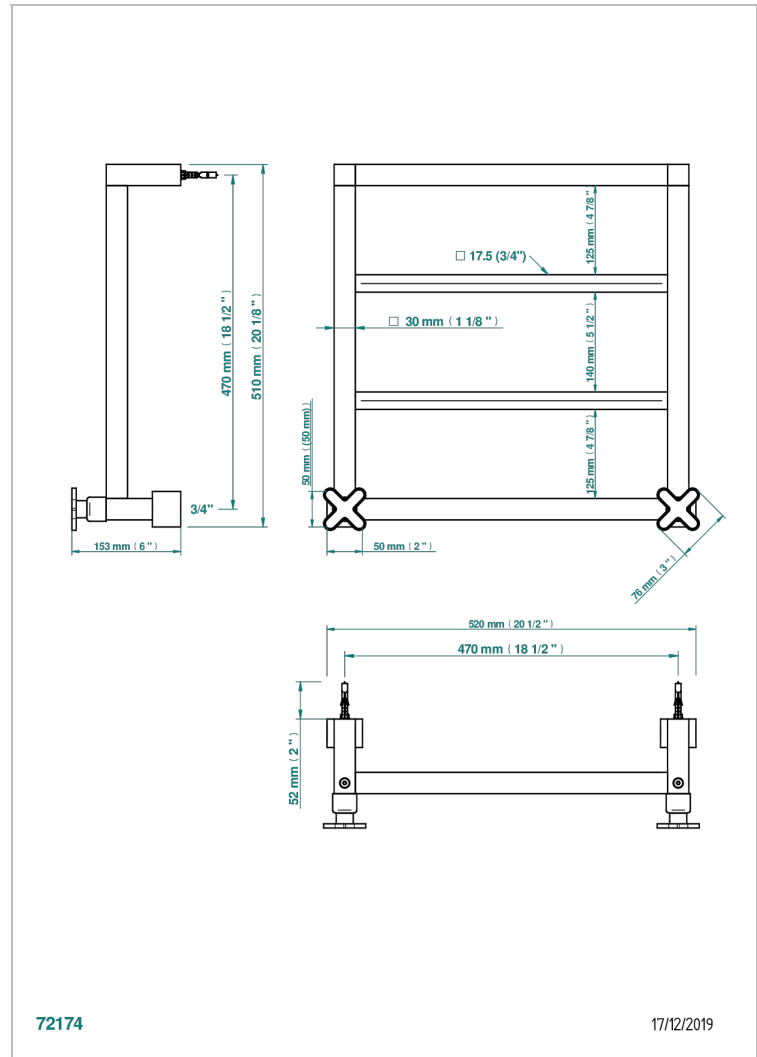

PROFIL, ONYX SCHWARZ

A6N-TWS4H2

Modern Eckig, Handtuchwärmer, Warmwasser, 2 kollektionsspezifische Bedienungsriffe, 4 Stangen, 520 mm x 510 mm

THG[®]
PARIS

EIGENSCHAFTEN

- Profil, Onyx schwarz
- Modern Eckig, Handtuchwärmer, Warmwasser, 2 kollektionsspezifische Bedienungsriffe, 4 Stangen, 520 mm x 510 mm

TECHNISCHE DATEN

- Pression : 0,5 bars < P < 3 bars (recommandée)
- Pressure : 7.25 psi < P < 43.5 psi (advised)
- Température eau maximale conseillée : 60°C
- Maximum water temperature advised: 140°F
- Hauteur minimale au sol (maximum height from the ground) : 60 cm (24")
- Puissance / Power : 64W à Delta T 30