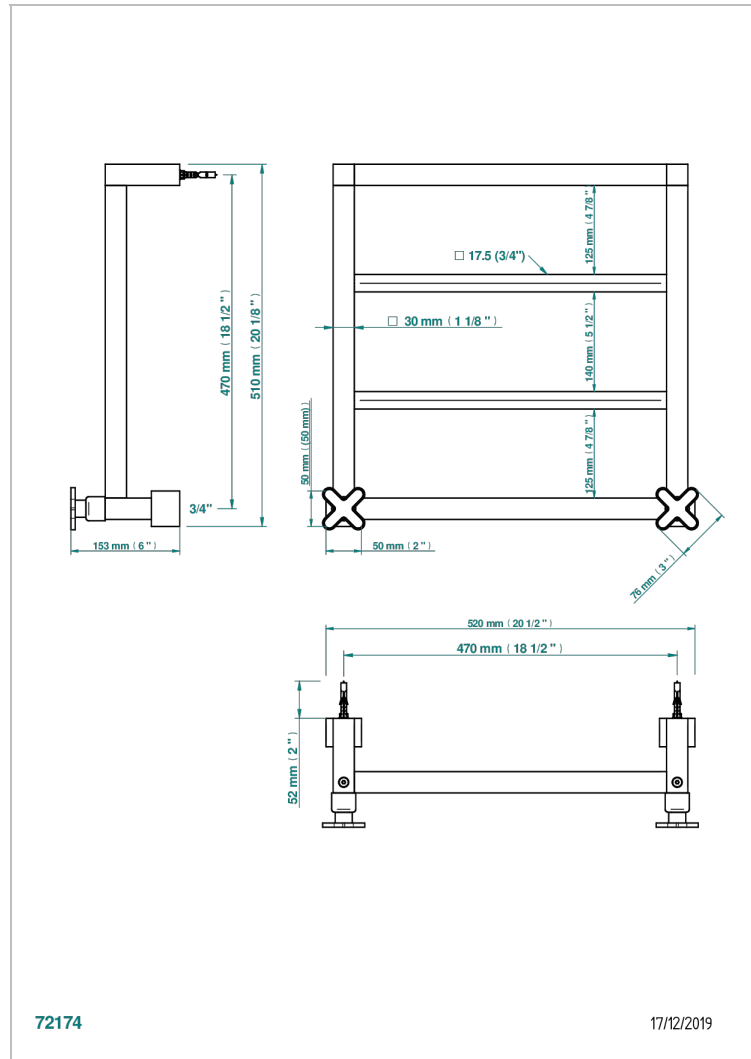

PROFIL С ЧЕРНЫМ ОНИКСОМ

A6N-TWS4H2

THG[®]
PARIS

Полотенцесушитель Современный квадратный, 4 перекладины, 520 мм x 510 мм, водяной, с 2 декоративными ручьяками

ХАРАКТЕРИСТИКИ

- Profil с чёрным ониксом
- Полотенцесушитель Современный квадратный, 4 перекладины, 520 мм x 510 мм, водяной, с 2 декоративными ручьяками

ТЕХНИЧЕСКИЕ ХАРАКТЕРИСТИКИ

- Pression : 0,5 bars < P < 3 bars (recommandée)
- Pressure : 7.25 psi < P < 43.5 psi (advised)
- Température eau maximale conseillée : 60°C
- Maximum water temperature advised: 140°F
- Hauteur minimale au sol (maximum height from the ground) : 60 cm (24")
- Puissance / Power : 64W à Delta T 30