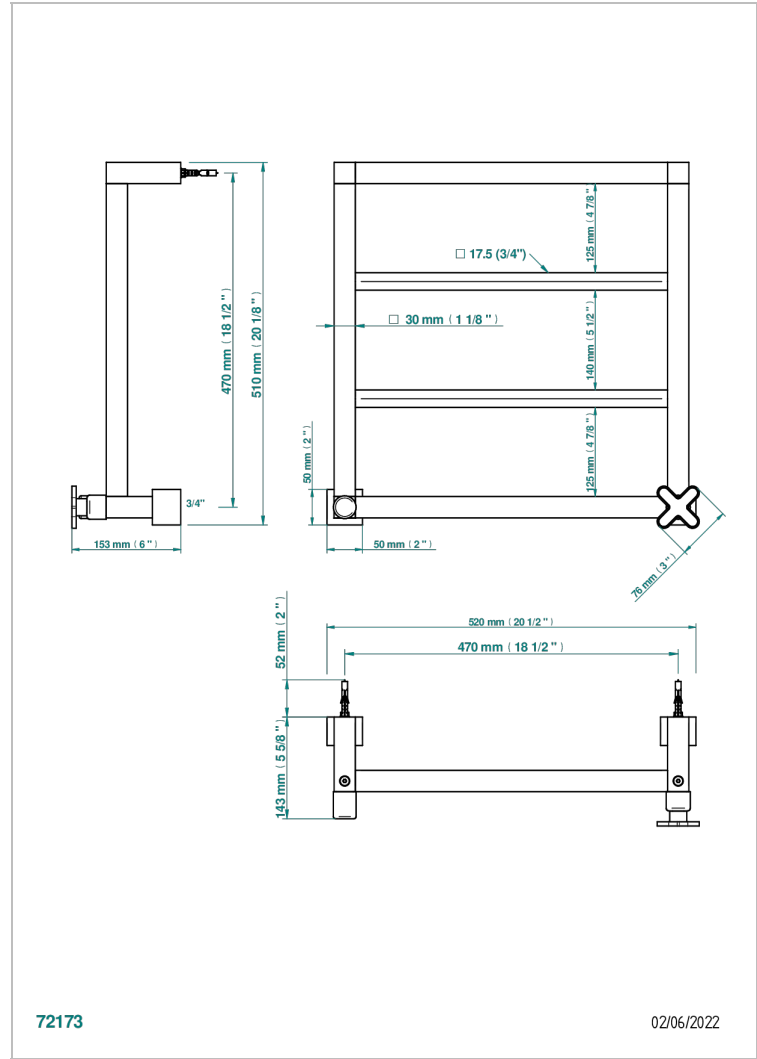

PROFIL ONICE NEGRO

A6N-TWS4H1

Contemporary square towel warmer, 4 rails, 520 mm x 510 mm, hydronic with 1 stylised handle

THG[®]
PARIS

72173

02/06/2022

CARACTERÍSTICAS

- Profil Onice negro
- Contemporary square towel warmer, 4 rails, 520 mm x 510 mm, hydronic with 1 stylised handle

ESPECIFICACIONES TÉCNICAS

- Pression : 0,5 bars < P < 3 bars (recommandée)
- Pressure : 7.25 psi < P < 43.5 psi (advised)
- Température eau maximale conseillée : 60°C
- Maximum water temperature advised: 140°F
- Hauteur minimale au sol (maximum height from the ground) : 60 cm (24")
- Puissance / Power : 64W à Delta T 30