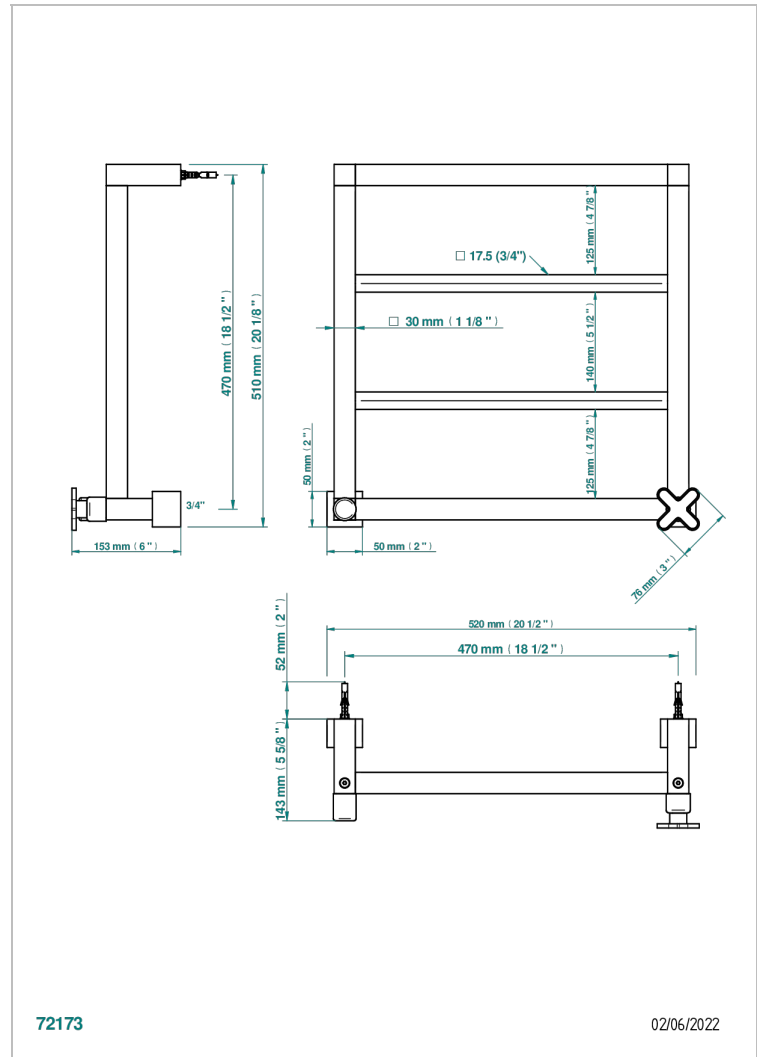

PROFIL, ONYX SCHWARZ

A6N-TWS4H1

Modern Eckig, Handtuchwärmer, Warmwasser, 1 kollektionsspezifischer Bedienungsriff, 4 Stangen, 520 mm x 510 mm

THG[®]
PARIS

EIGENSCHAFTEN

- Profil, Onyx schwarz
- Modern Eckig, Handtuchwärmer, Warmwasser, 1 kollektionsspezifischer Bedienungsriff, 4 Stangen, 520 mm x 510 mm

TECHNISCHE DATEN

- Pression : 0,5 bars < P < 3 bars (recommandée)
- Pressure : 7.25 psi < P < 43.5 psi (advised)
- Température eau maximale conseillée : 60°C
- Maximum water temperature advised: 140°F
- Hauteur minimale au sol (maximum height from the ground) : 60 cm (24")
- Puissance / Power : 64W à Delta T 30