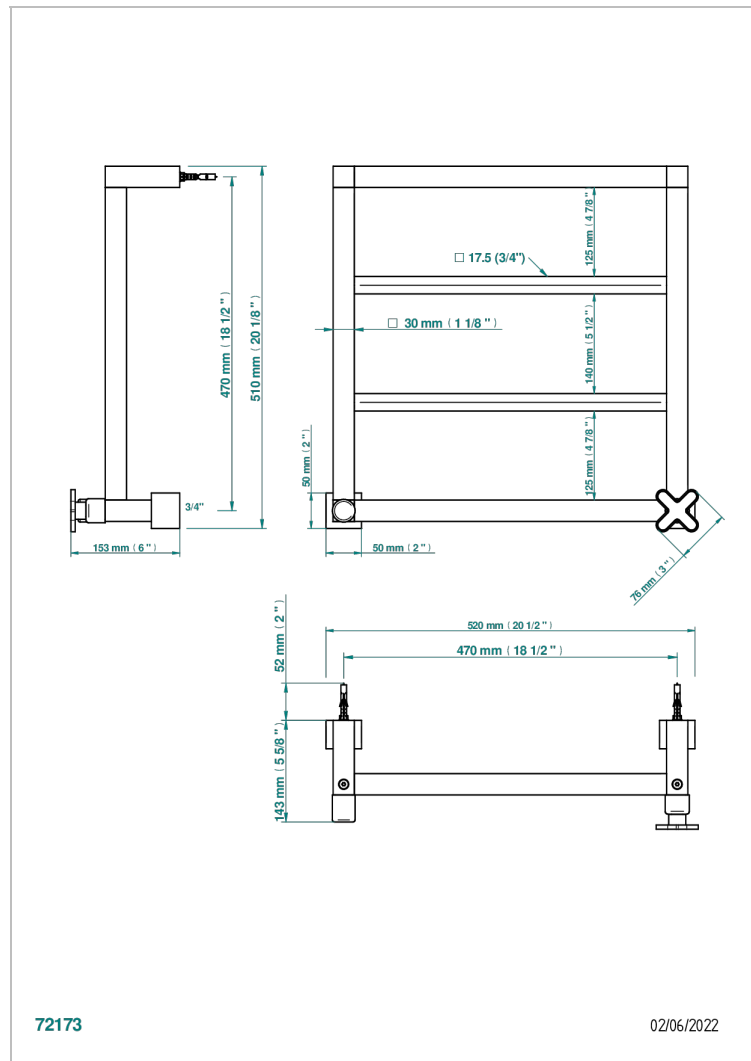

# PROFIL С ЧЕРНЫМ ОНИКСОМ

A6N-TWS4H1

Полотенцесушитель Современный квадратный, 4 перекладины, 520 мм x 510 мм, водяной, с 1 декоративной ручкой

THG<sup>®</sup>  
PARIS

72173

02/06/2022

## ХАРАКТЕРИСТИКИ

- Profil с чёрным ониксом
- Полотенцесушитель Современный квадратный, 4 перекладины, 520 мм x 510 мм, водяной, с 1 декоративной ручкой

## ТЕХНИЧЕСКИЕ ХАРАКТЕРИСТИКИ

- Pression : 0,5 bars < P < 3 bars (recommandée)
- Pressure : 7.25 psi < P < 43.5 psi (advised)
- Température eau maximale conseillée : 60°C
- Maximum water temperature advised: 140°F
- Hauteur minimale au sol (maximum height from the ground) : 60 cm (24")
- Puissance / Power : 64W à Delta T 30