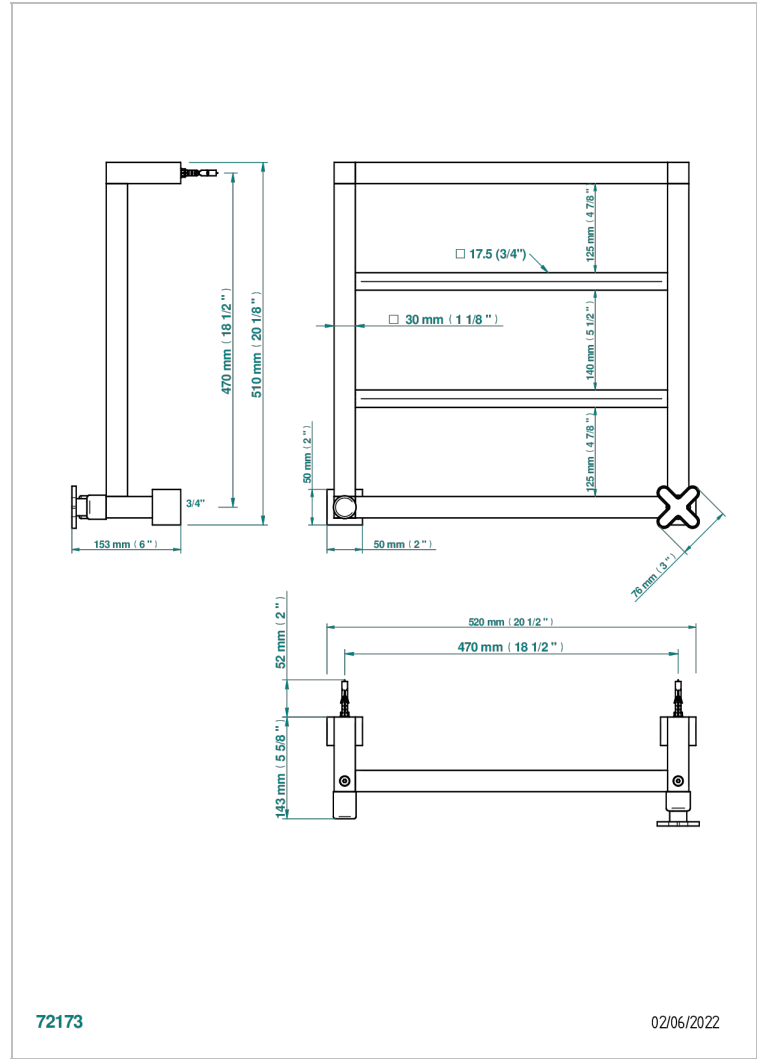

PROFIL ONICE NEGRO

A6N-TWS4H1

Contemporary square towel warmer, 4 rails, 520 mm x 510 mm, hydronic with 1 stylised handle

THG[®]
PARIS

CARACTERÍSTICAS

- Profil Onice negro
- Contemporary square towel warmer, 4 rails, 520 mm x 510 mm, hydronic with 1 stylised handle

ESPECIFICACIONES TÉCNICAS

- Pression : 0,5 bars < P < 3 bars (recommandée)
- Pressure : 7.25 psi < P < 43.5 psi (advised)
- Température eau maximale conseillée : 60°C
- Maximum water temperature advised: 140°F
- Hauteur minimale au sol (maximum height from the ground) : 60 cm (24")
- Puissance / Power : 64W à Delta T 30