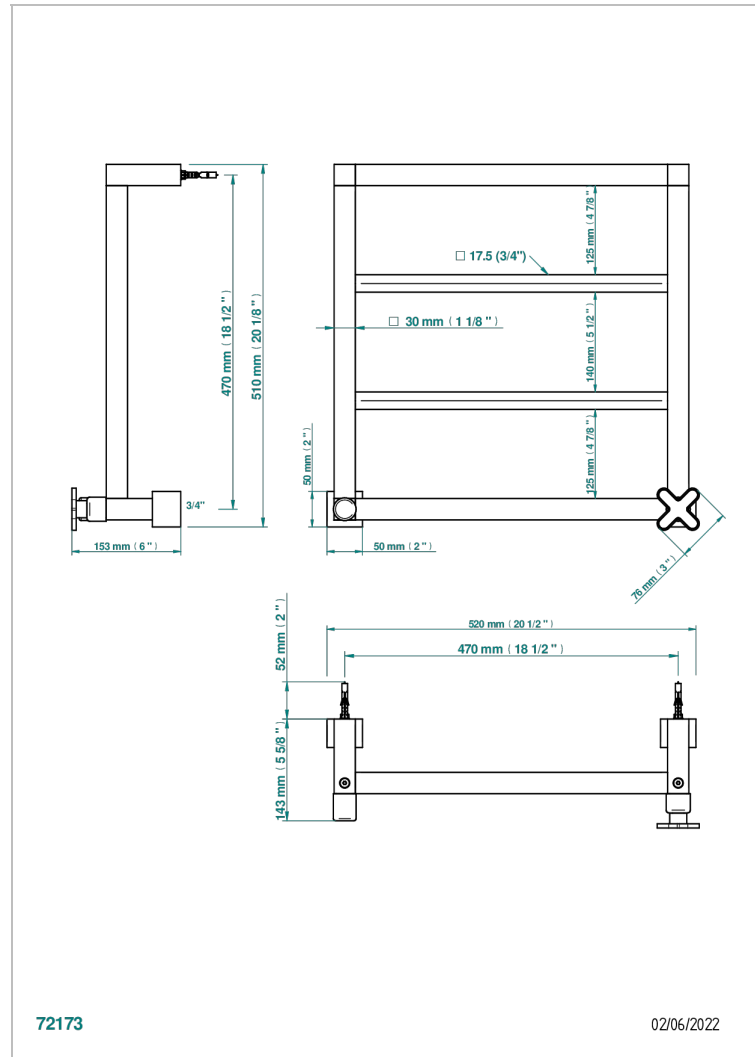

PROFIL, ONYX SCHWARZ

A6N-TWS4H1

Modern Eckig, Handtuchwärmer, Warmwasser, 1 kollektionsspezifischer Bedienungsriff, 4 Stangen, 520 mm x 510 mm

THG[®]
PARIS

EIGENSCHAFTEN

- Profil, Onyx schwarz
- Modern Eckig, Handtuchwärmer, Warmwasser, 1 kollektionsspezifischer Bedienungsriff, 4 Stangen, 520 mm x 510 mm

TECHNISCHE DATEN

- Pression : 0,5 bars < P < 3 bars (recommandée)
- Pressure : 7.25 psi < P < 43.5 psi (advised)
- Température eau maximale conseillée : 60°C
- Maximum water temperature advised: 140°F
- Hauteur minimale au sol (maximum height from the ground) : 60 cm (24")
- Puissance / Power : 64W à Delta T 30