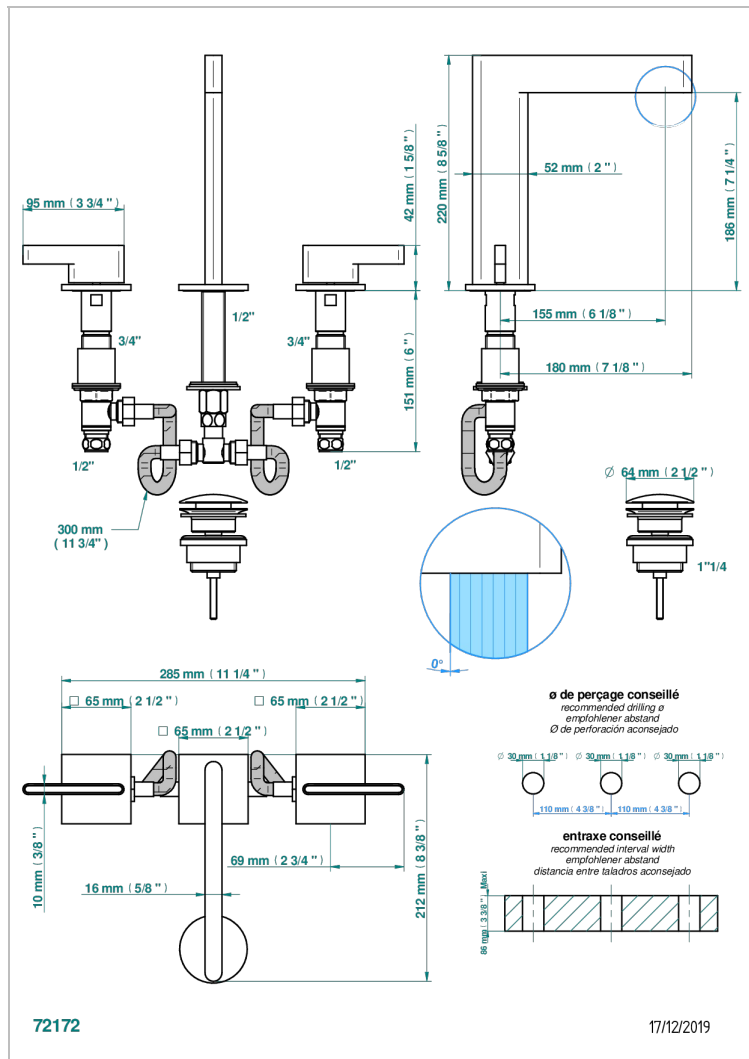

ICON-X CARBONE OR A MANETTES

U7T-151

Mélangeur de lavabo 3 trous avec vidage

CARACTÉRISTIQUES

- ACS : 18ACCLY393
- NF : NF EN 200 - IA - Chrome

CERTIFICATIONS

FINITIONS DISPONIBLES

Chromé - A02
Chromé mat - C02
Doré brillant - F01
Doré mat - F07
Nickel brillant - B01
Nickel mat - C01