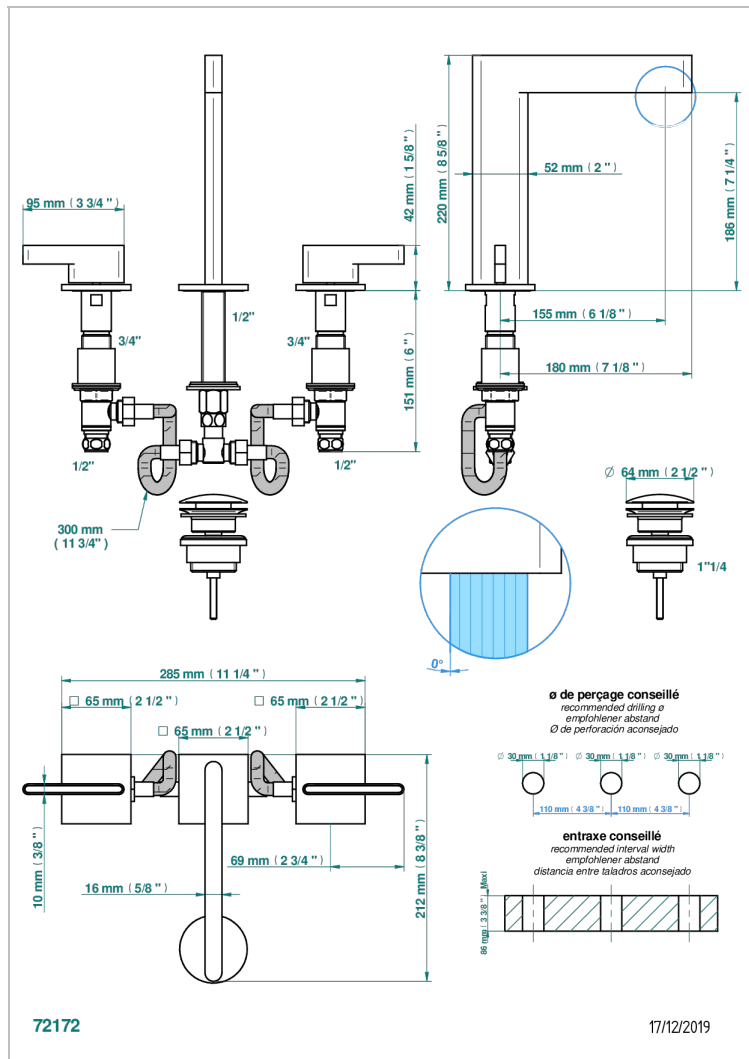

ICON-X CARBON DORADO CON MANETAS

U7T-151

Batería americana de lavabo 1/2" con vaciador

CARACTERÍSTICAS

- ACS : 18ACCLY393
- NF : NF EN 200 - IA - Chrome

ESTÁNDAR

ACABADOS DISPONIBLES

Cerámica negra mate - D30
Cromo - A02
Cromo mate - C02
Dorado - F01
Dorado mate - F07
Dorado pálido - F30