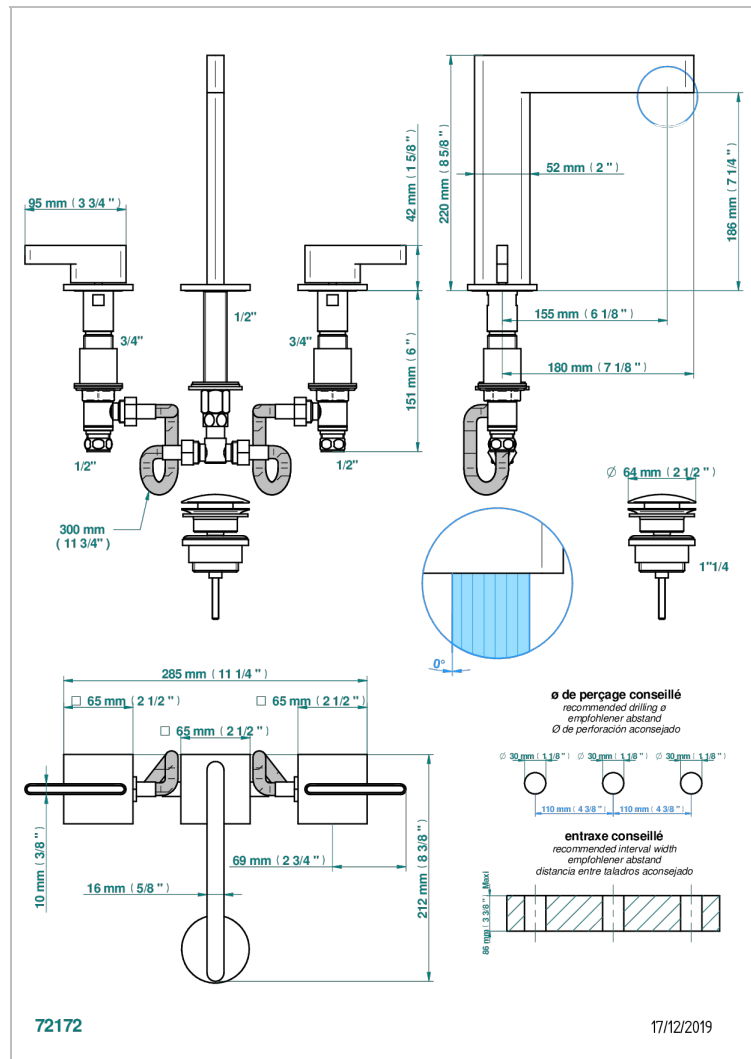

ICON-X CARBONE OR A MANETTES

U7T-151

Mélangeur de lavabo 3 trous avec vidage

CARACTÉRISTIQUES

- ACS : 18ACCLY393
- NF : NF EN 200 - IA - Chrome

CERTIFICATIONS

FINITIONS DISPONIBLES

Chromé - A02
Chromé mat - C02
Doré brillant - F01
Doré mat - F07
Nickel brillant - B01
Nickel mat - C01