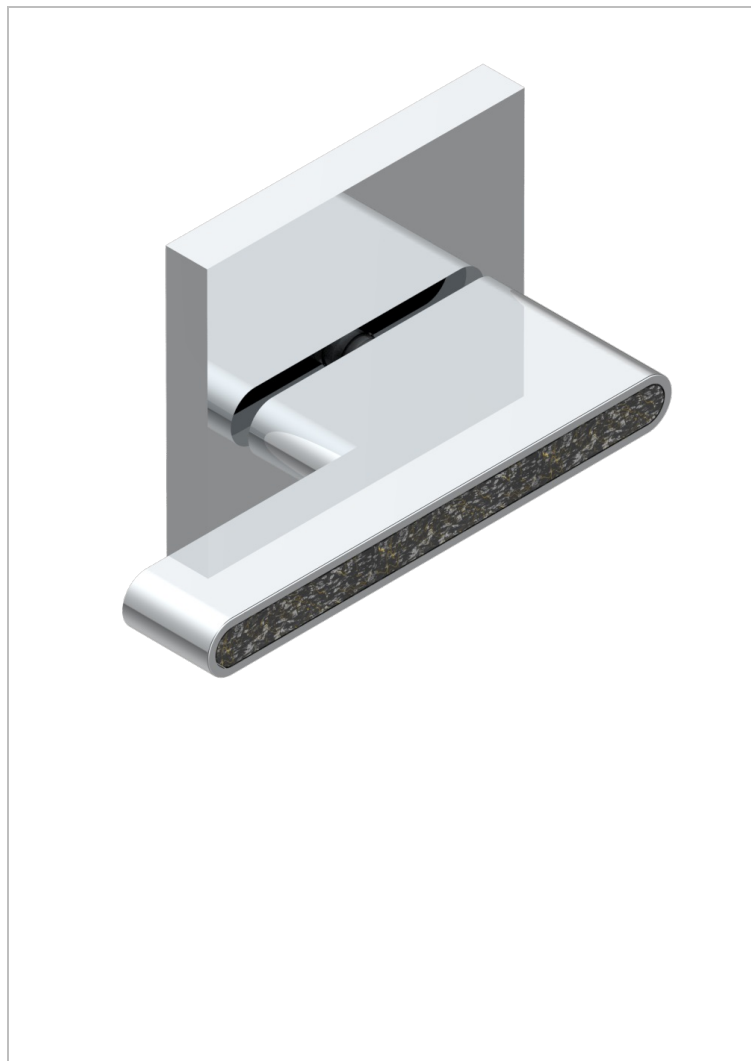

ICON-X CARBON DORADO CON MANETAS

U7T-30B

Parte externa para llave de paso mural ref. 30 & 32 y para inversor mural ref. 50/4/VM (mando, rosetón y alargador, sin cartucho)

CARACTERÍSTICAS

- Icon-x carbon dorado con manetas
- Parte externa para llave de paso mural ref. 30 & 32 y para inversor mural ref. 50/4/VM (mando, rosetón y alargador, sin cartucho)

PRODUCTOS RELACIONADOS

- Ref. G00-32CUSA Robinet d'arrêt à encastrer 3/4" côté froid tête 1/4 tour fermeture gauche -standard américain sans garniture
- Ref. G00-32HUSA Robinet d'arrêt à encastrer 3/4" côté chaud tête 1/4 tour fermeture droite - standard américain sans garniture
- Ref. G00-30CUSA Robinet d'arrêt a encastrer 1/2 " cote froid tete 1/4 tour fermeture gauche - standard americain sans garniture
- Ref. G00-30HUSA Robinet d'arrêt a encastrer 1/2 " cote chaud tete 1/4 tour fermeture droite - standard americain sans garniture

ACABADOS DISPONIBLES

Cerámica negra mate - D30
Cromo - A02
Cromo mate - C02
Dorado - F01
Dorado mate - F07
Dorado pálido - F30

Dorado pálido mate (sin barniz) - F31
Níquel - B01
Níquel mate - C01
Níquel viejo - H28
Pvd blush - H62
Pvd blush mate - H60