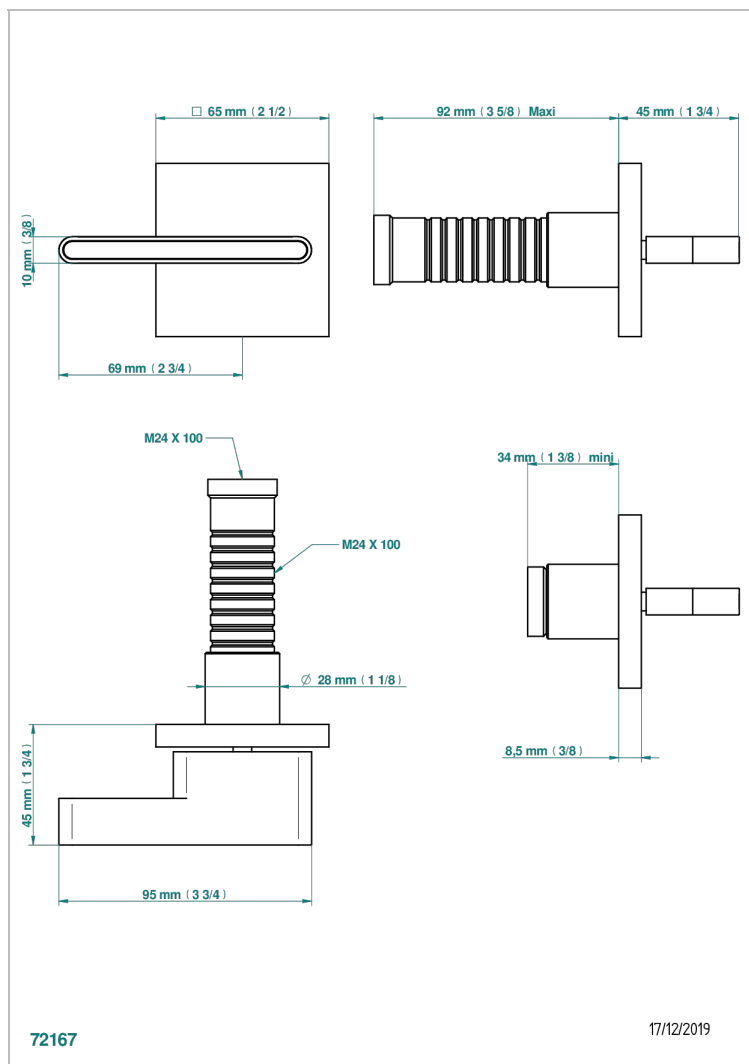

ICON-X CARBON DORADO CON MANETAS

U7T-30B

Parte externa para llave de paso mural ref. 30 & 32 y para inversor mural ref. 50/4/VM (mando, rosetón y alargador, sin cartucho)

CARACTERÍSTICAS

- Icon-x carbon dorado con manetas
- Parte externa para llave de paso mural ref. 30 & 32 y para inversor mural ref. 50/4/VM (mando, rosetón y alargador, sin cartucho)

PRODUCTOS RELACIONADOS

- Ref. G00-32CUSA Robinet d'arrêt à encastrer 3/4" côté froid tête 1/4 tour fermeture gauche -standard américain sans garniture
- Ref. G00-32HUSA Robinet d'arrêt à encastrer 3/4" côté chaud tête 1/4 tour fermeture droite - standard américain sans garniture
- Ref. G00-30CUSA Robinet d'arrêt a encastrer 1/2 " cote froid tete 1/4 tour fermeture gauche - standard americain sans garniture
- Ref. G00-30HUSA Robinet d'arrêt a encastrer 1/2 " cote chaud tete 1/4 tour fermeture droite - standard americain sans garniture