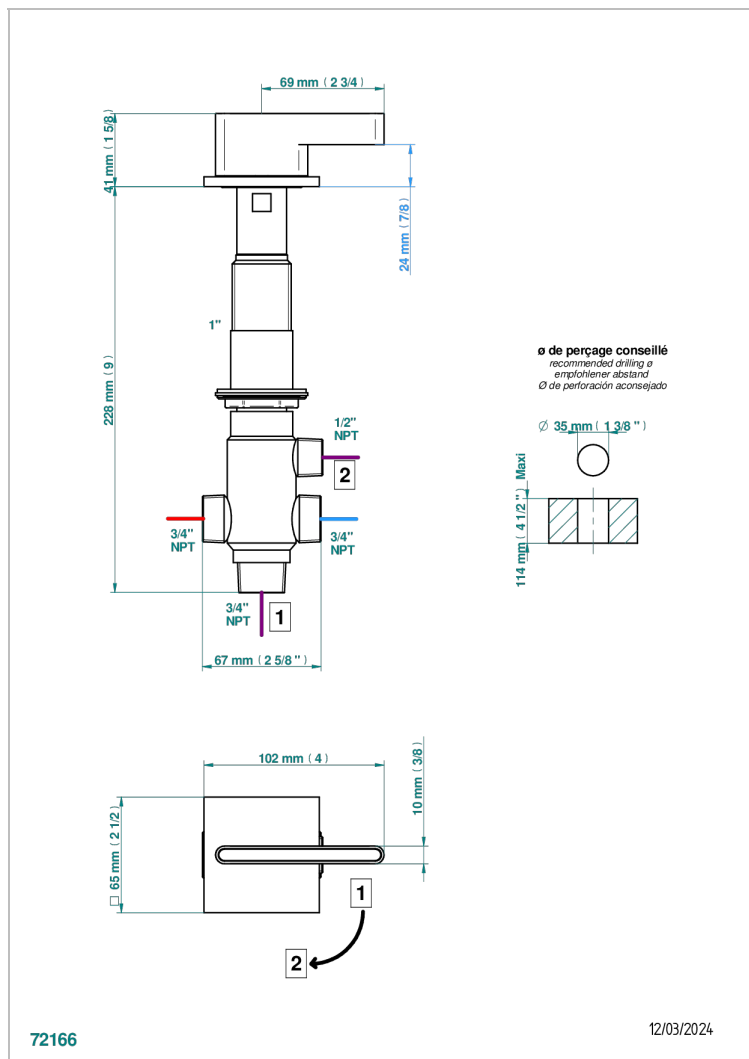

# ICON-X CARBON DORADO CON MANETAS

U7T-504VGUS

4 WAYS DECK DIVERter WITH TRIM

THG<sup>®</sup>  
PARIS

## CARACTERÍSTICAS

- Icon-x carbon dorado con manetas
- 4 WAYS DECK DIVERter WITH TRIM