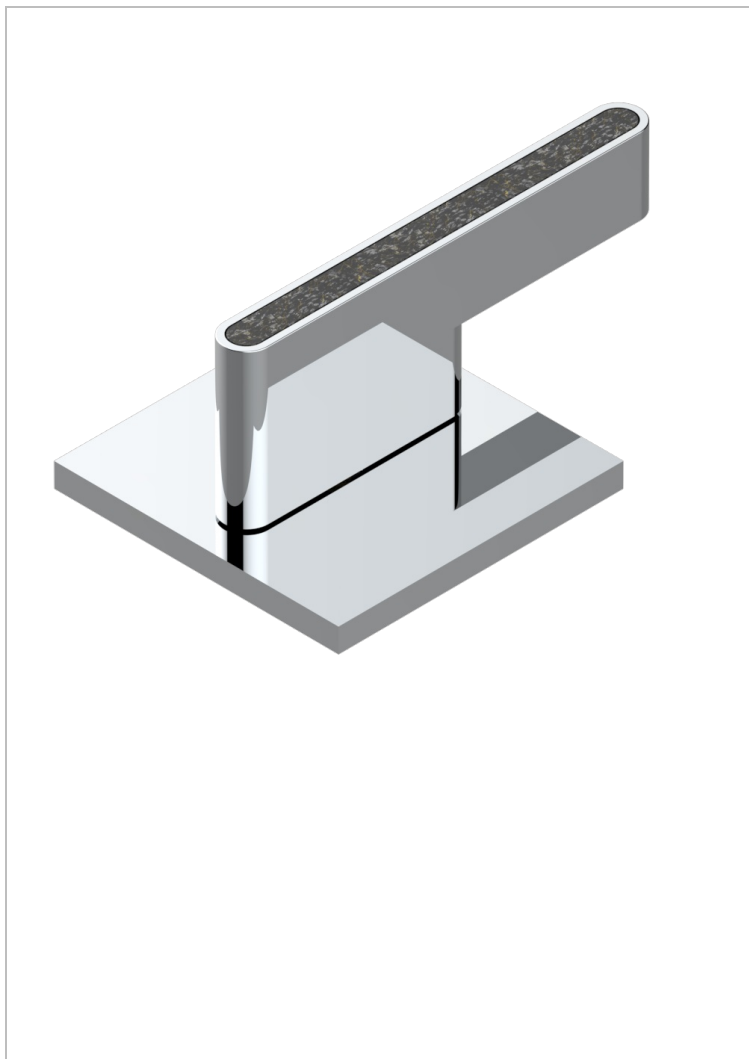

# ICON-X CARBON DORADO CON MANETAS

U7T-504VGUS

4 WAYS DECK DIVERter WITH TRIM

THG<sup>®</sup>  
PARIS

## CARACTERÍSTICAS

- Icon-x carbon dorado con manetas
- 4 WAYS DECK DIVERter WITH TRIM

## ACABADOS DISPONIBLES

Cerámica negra mate - D30  
Cromo - A02  
Cromo mate - C02  
Dorado - F01  
Dorado mate - F07  
Dorado pálido - F30

Dorado pálido mate (sin barniz) - F31  
Níquel - B01  
Níquel mate - C01  
Níquel viejo - H28  
Pvd blush - H62  
Pvd blush mate - H60