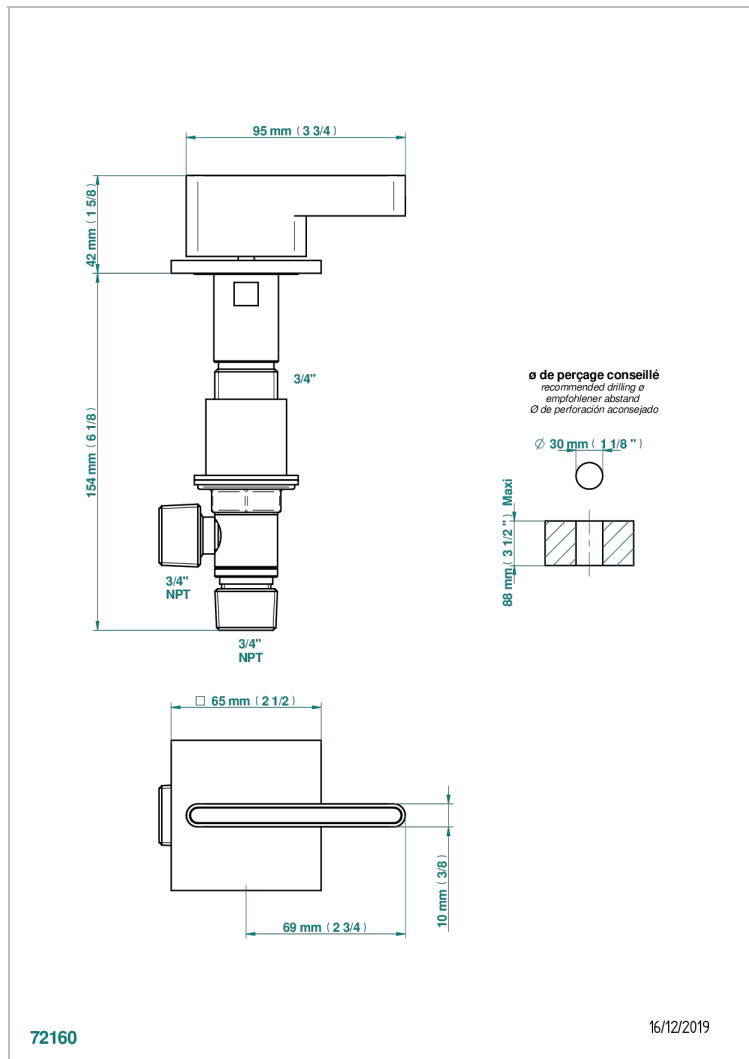

ICON-X CARBON DORADO CON MANETAS

U7T-36/C

Llave de paso sobre encimera 3/4"- frío

THG[®]
PARIS

CARACTERÍSTICAS

- Icon-x carbon dorado con manetas
- Llave de paso sobre encimera 3/4"- frío

ACABADOS DISPONIBLES