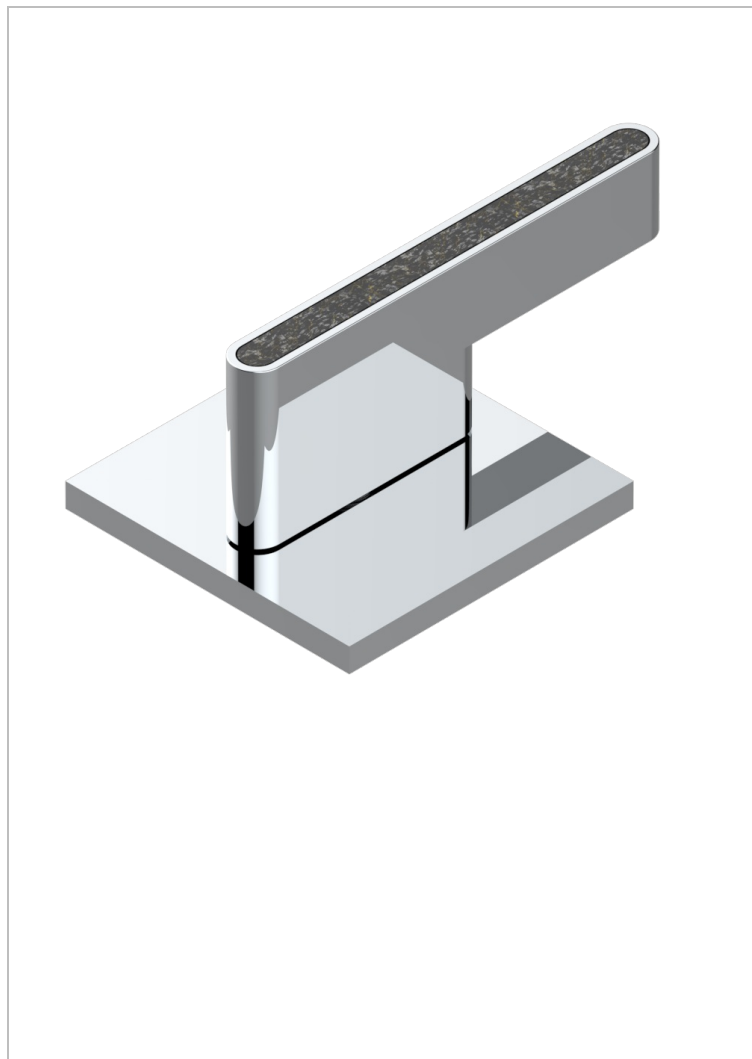

ICON-X CARBON DORADO CON MANETAS

U7T-36/C

Llave de paso sobre encimera 3/4"- frío

THG[®]
PARIS

CARACTERÍSTICAS

- Icon-x carbon dorado con manetas
- Llave de paso sobre encimera 3/4"- frío

ACABADOS DISPONIBLES

Cerámica negra mate - D30
Cromo - A02
Cromo mate - C02
Dorado - F01
Dorado mate - F07
Dorado pálido - F30

Dorado pálido mate (sin barniz) - F31
Níquel - B01
Níquel mate - C01
Níquel viejo - H28
Pvd blush - H62
Pvd blush mate - H60