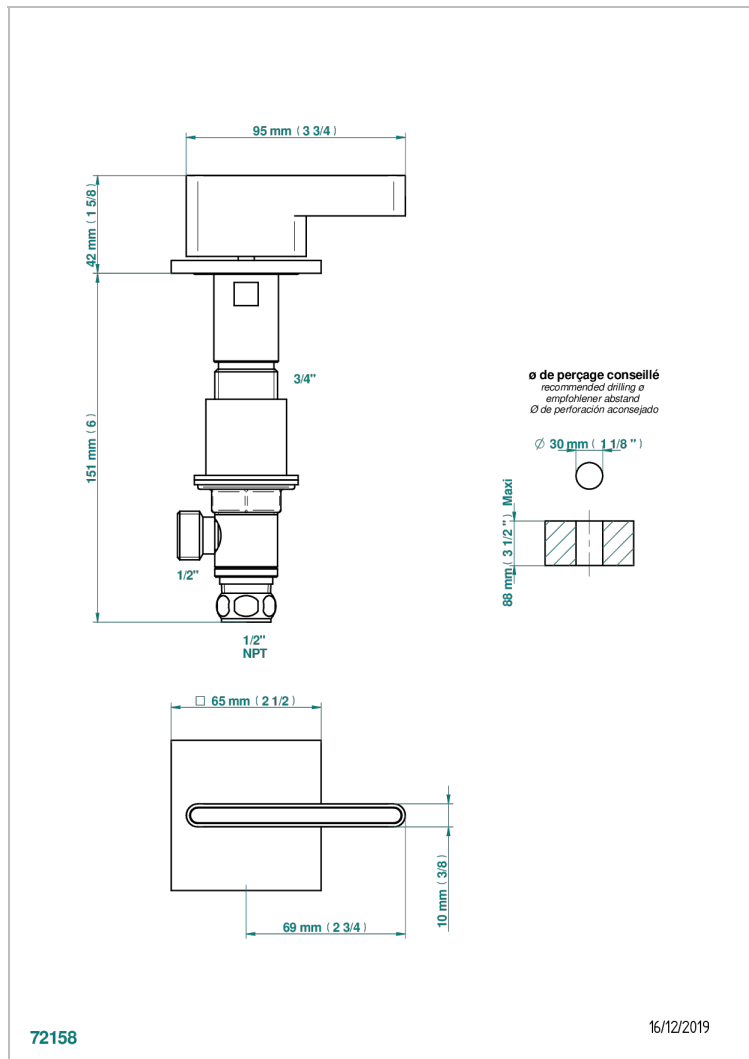

ICON-X CARBONE OR A MANETTES

U7T-35/CUS

THG[®]
PARIS

Côté sur gorge 1/2" côté froid, standard américain

CARACTÉRISTIQUES

- Icon-x carbone or à manettes
- Côté sur gorge 1/2" côté froid, standard américain

FINITIONS DISPONIBLES