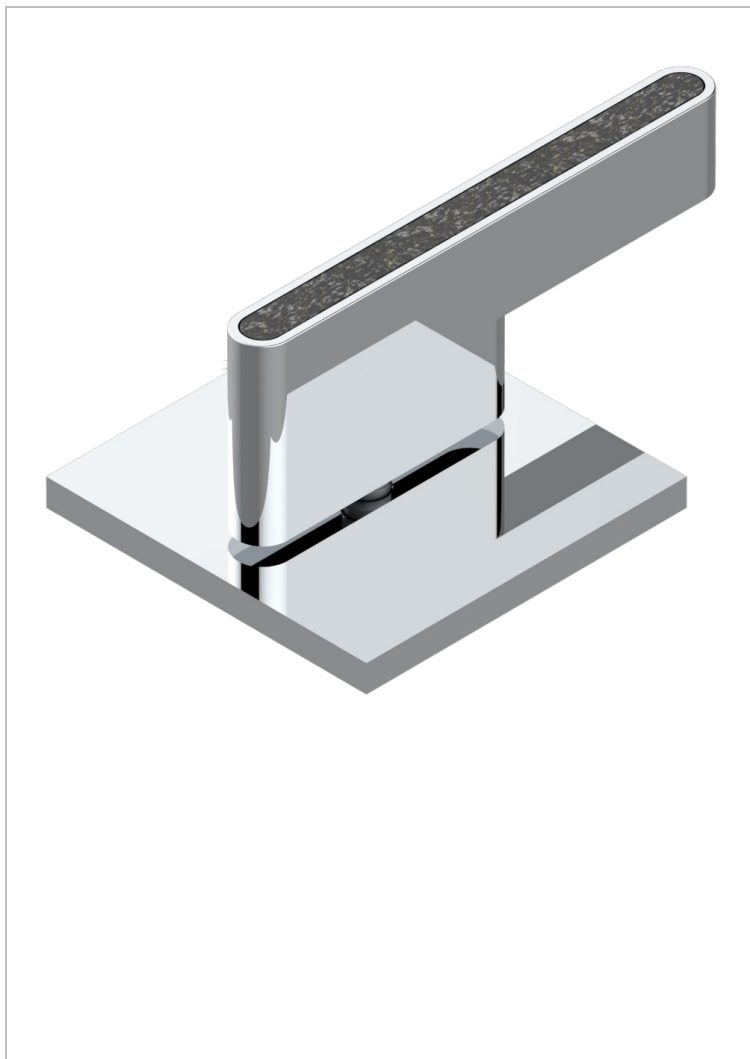

ICON-X CARBONE OR A MANETTES

U7T-35/CUS

THG[®]
PARIS

Côté sur gorge 1/2" côté froid, standard américain

CARACTÉRISTIQUES

- Icon-x carbone or à manettes
- Côté sur gorge 1/2" côté froid, standard américain

FINITIONS DISPONIBLES

Chromé - A02
Chromé mat - C02
Doré brillant - F01
Doré mat - F07
Nickel brillant - B01
Nickel mat - C01

Noir mat céramique - D30
Or pâle - F30
Or pâle mat - F31
Pvd blush - H62
Pvd blush mat - H60
Pvd couleur bronze brown - F33

Pvd couleur bronze brown - mat - F34
Pvd couleur doré - H52
Pvd couleur doré mat - H53
Pvd couleur laiton - H49
Pvd couleur laiton mat - H50
Pvd couleur nickel - H55

Pvd couleur nickel mat - H56
Pvd graphite - H64
Pvd graphite mat - H65
Pvd umber - H66
Pvd umber mat - H67
Vieux nickel - H28