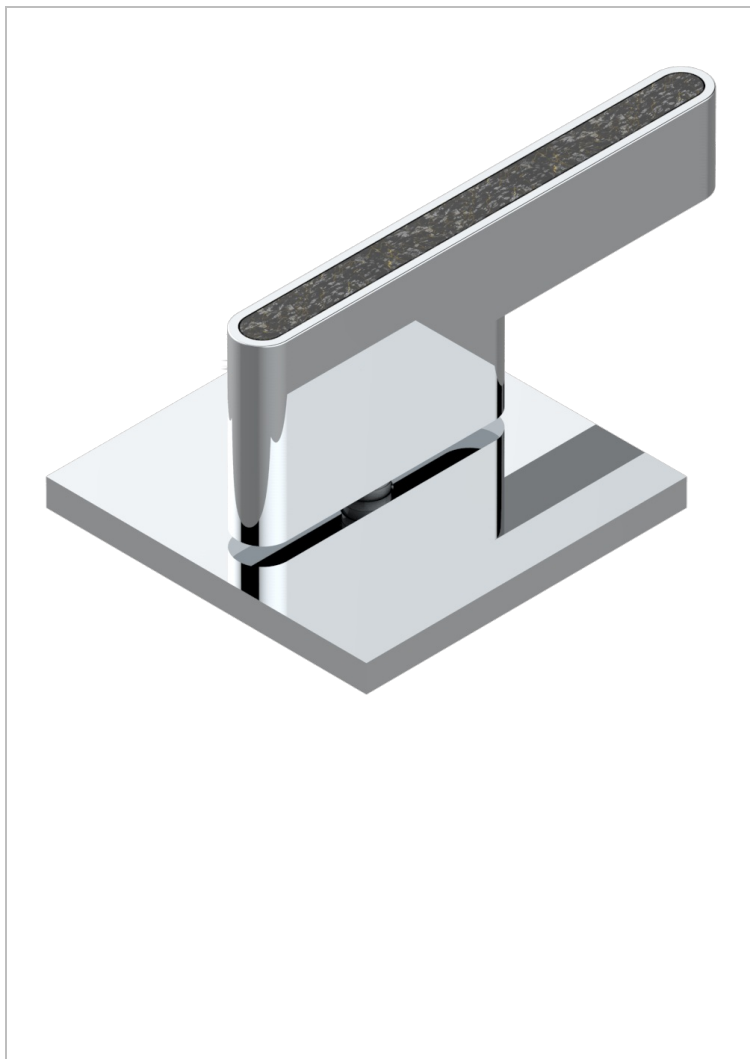

# ICON-X CARBON DORADO CON MANETAS

U7T-35/CUS

Côté sur gorge 1/2" côté froid, standard américain

THG<sup>®</sup>  
PARIS

## CARACTERÍSTICAS

- Icon-x carbon dorado con manetas
- Côté sur gorge 1/2" côté froid, standard américain

## ACABADOS DISPONIBLES

Cerámica negra mate - D30  
Cromo - A02  
Cromo mate - C02  
Dorado - F01  
Dorado mate - F07  
Dorado pálido - F30

Dorado pálido mate (sin barniz) - F31  
Níquel - B01  
Níquel mate - C01  
Níquel viejo - H28  
Pvd blush - H62  
Pvd blush mate - H60