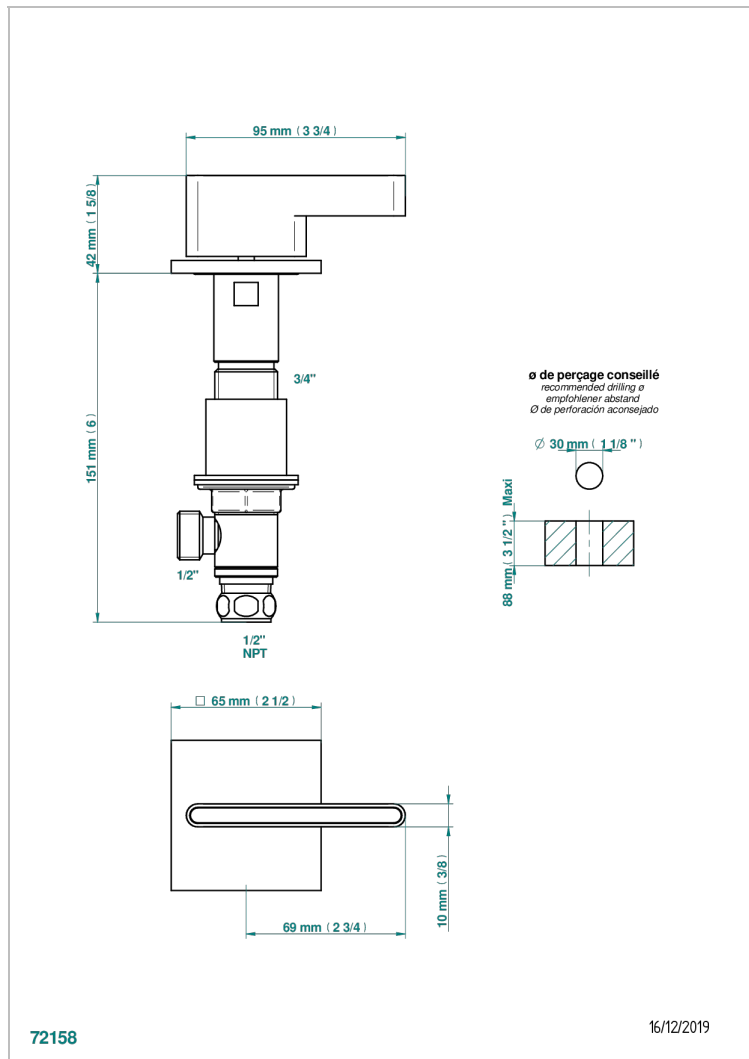

# ICON-X CARBON DORADO CON MANETAS

U7T-35/CUS

Côté sur gorge 1/2" côté froid, standard américain

THG<sup>®</sup>  
PARIS

## CARACTERÍSTICAS

- Icon-x carbon dorado con manetas
- Côté sur gorge 1/2" côté froid, standard américain