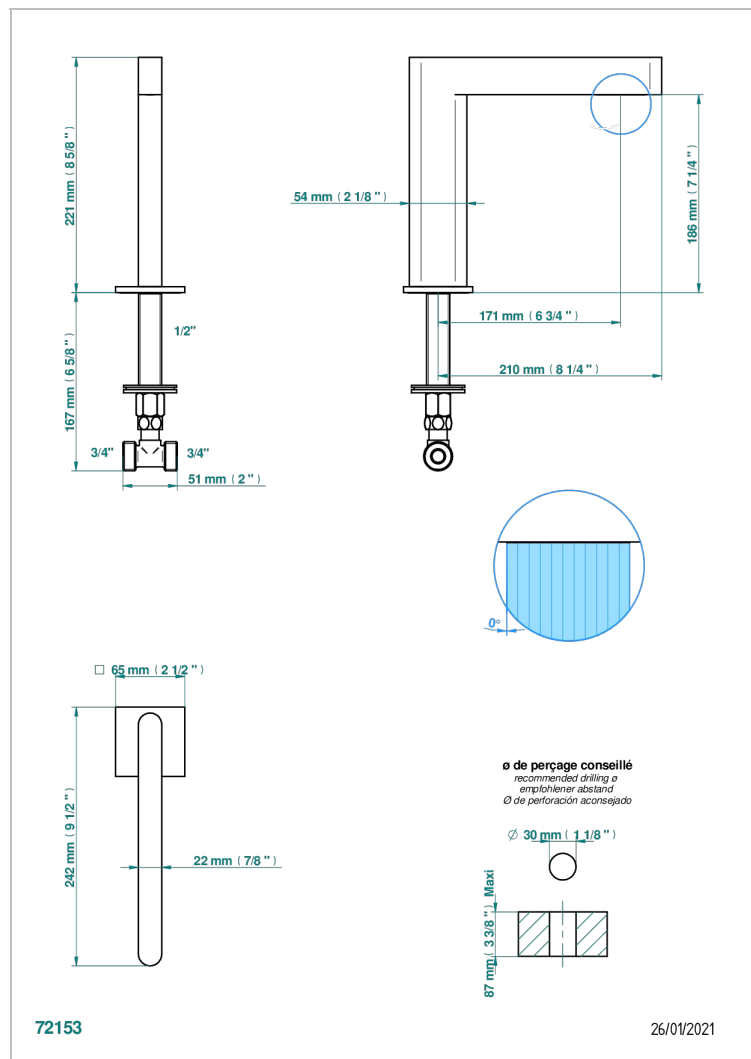

ICON-X CARBONE OR A MANETTES

U7T-29SG

Bec de bain sur gorge super goliath

THG[®]
PARIS

CARACTÉRISTIQUES

- Icon-x carbone or à manettes
- Bec de bain sur gorge super goliath

FINITIONS DISPONIBLES

Chromé - A02
Chromé mat - C02
Doré brillant - F01
Doré mat - F07
Nickel brillant - B01
Nickel mat - C01