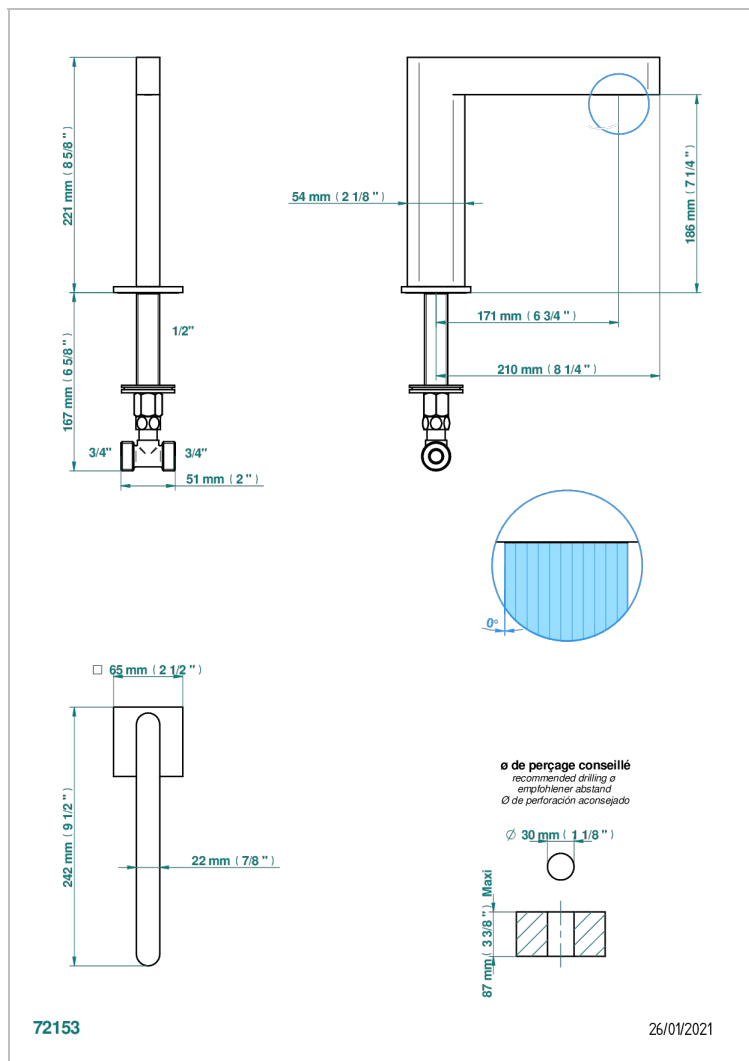

ICON-X CARBON DORADO CON MANETAS

U7T-29SG

Caño de bañera super goliath sobre encimera

THG[®]
PARIS

CARACTERÍSTICAS

- Icon-x carbon dorado con manetas
- Caño de bañera super goliath sobre encimera

ACABADOS DISPONIBLES