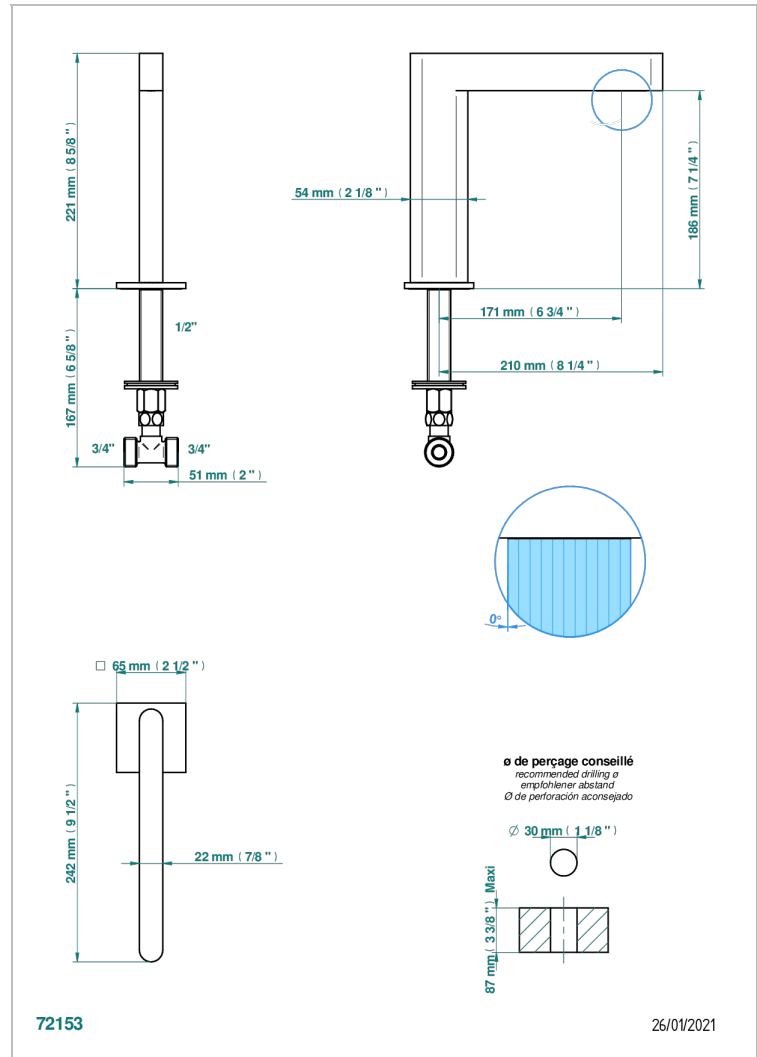

# ICON-X CARBONE OR

U7S-29SG

Bec de bain sur gorge super goliath

THG<sup>®</sup>  
PARIS

## CARACTÉRISTIQUES

- Icon-x carbone or
- Bec de bain sur gorge super goliath