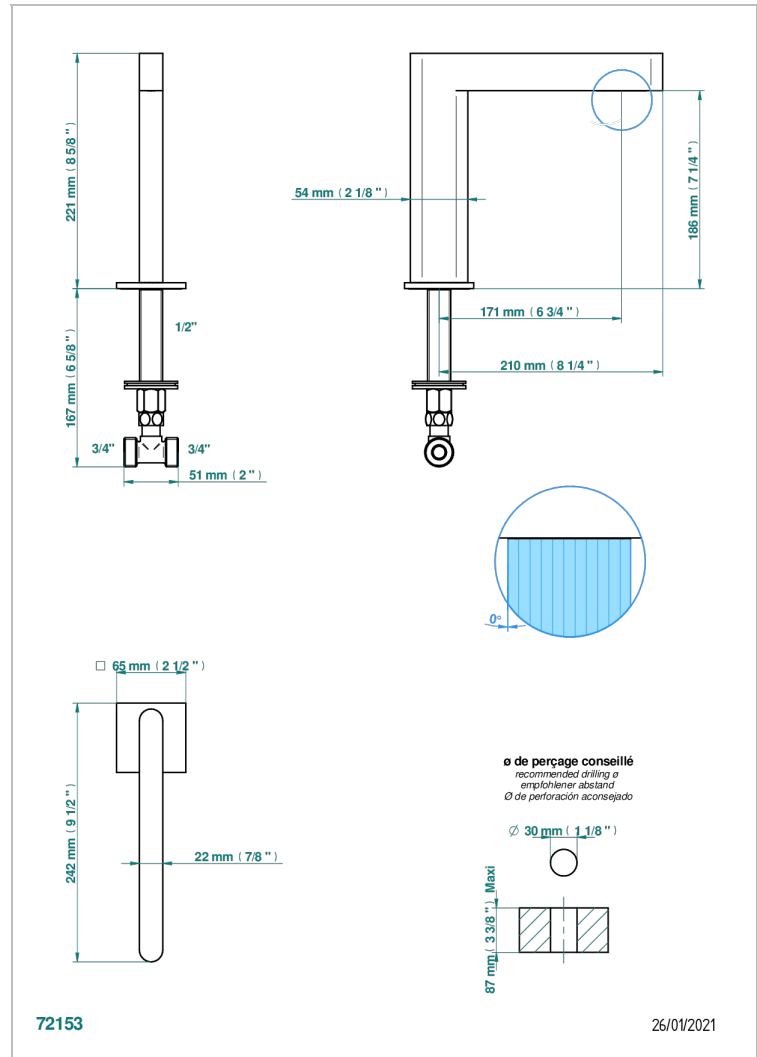

ICON-X TITANE A MANETTES

U7M-29SG

Bec de bain sur gorge super goliath

THG[®]
PARIS

CARACTÉRISTIQUES

- Icon-x titane à manettes
- Bec de bain sur gorge super goliath

FINITIONS DISPONIBLES

Chromé - A02
Chromé mat - C02
Doré brillant - F01
Doré mat - F07
Nickel brillant - B01
Nickel mat - C01