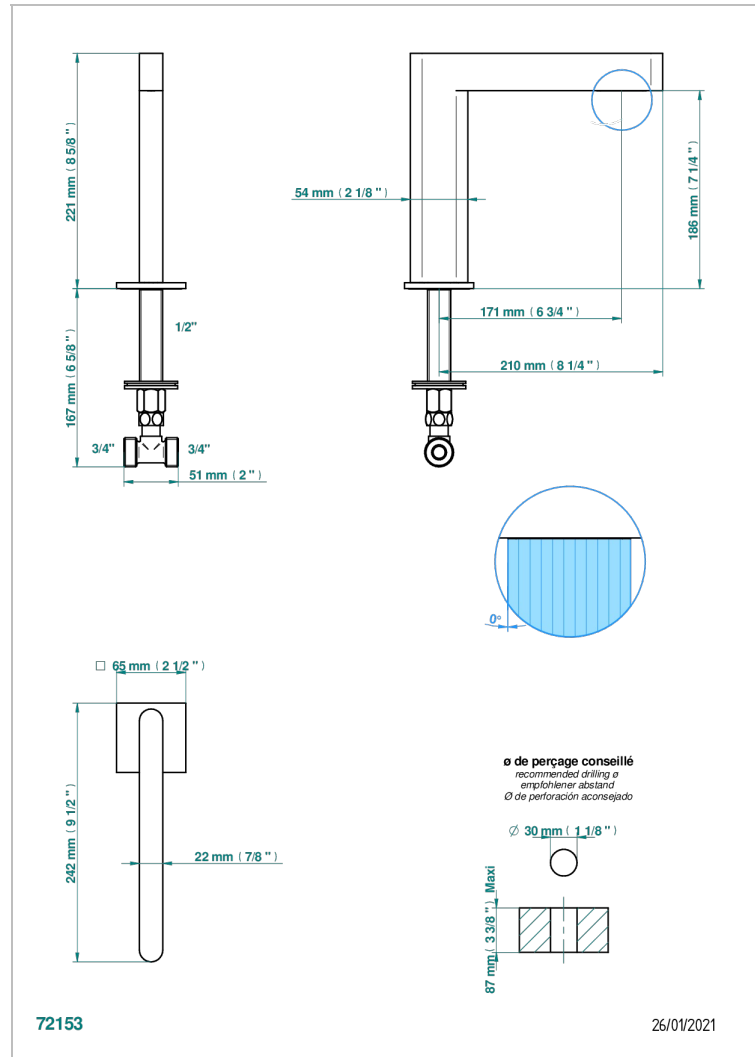

ICON-X TITANE

U7L-29SG

Bec de bain sur gorge super goliath

THG[®]
PARIS

CARACTÉRISTIQUES

- Icon-x titane
- Bec de bain sur gorge super goliath

FINITIONS DISPONIBLES

Chromé - A02
Chromé mat - C02
Doré brillant - F01
Doré mat - F07
Nickel brillant - B01
Nickel mat - C01