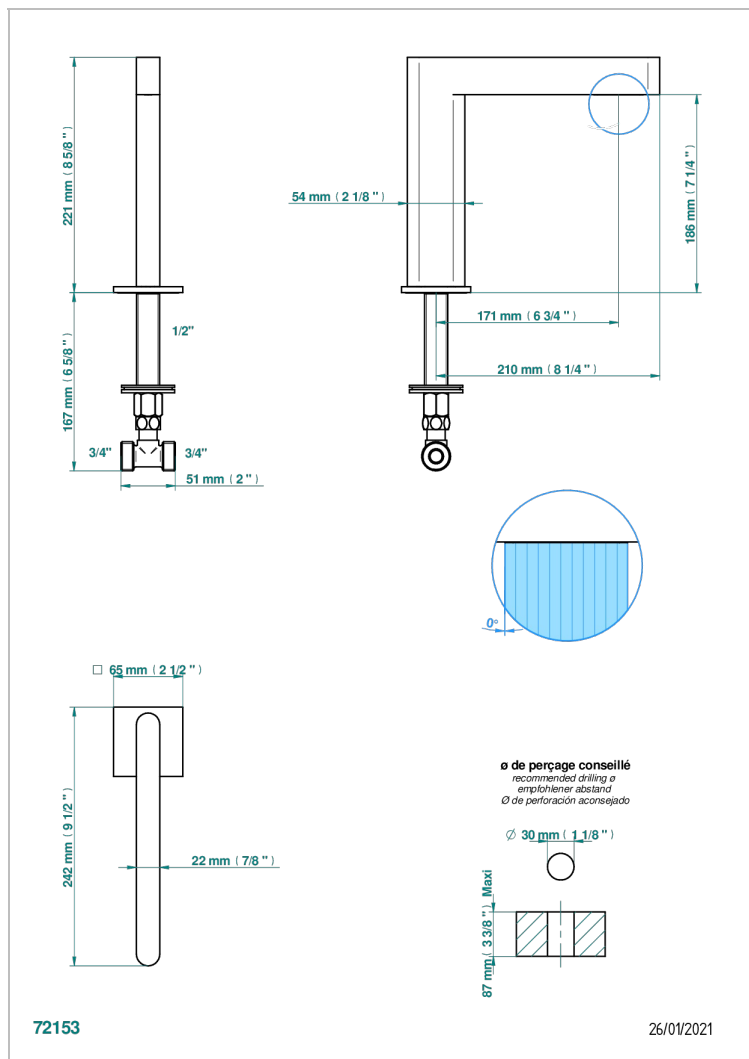

# ICON-X INSERTS METAL A MANETTES

U7K-29SG

Bec de bain sur gorge super goliath

## CARACTÉRISTIQUES

- Icon-x inserts métal à manettes
- Bec de bain sur gorge super goliath

Vieux nickel - H28