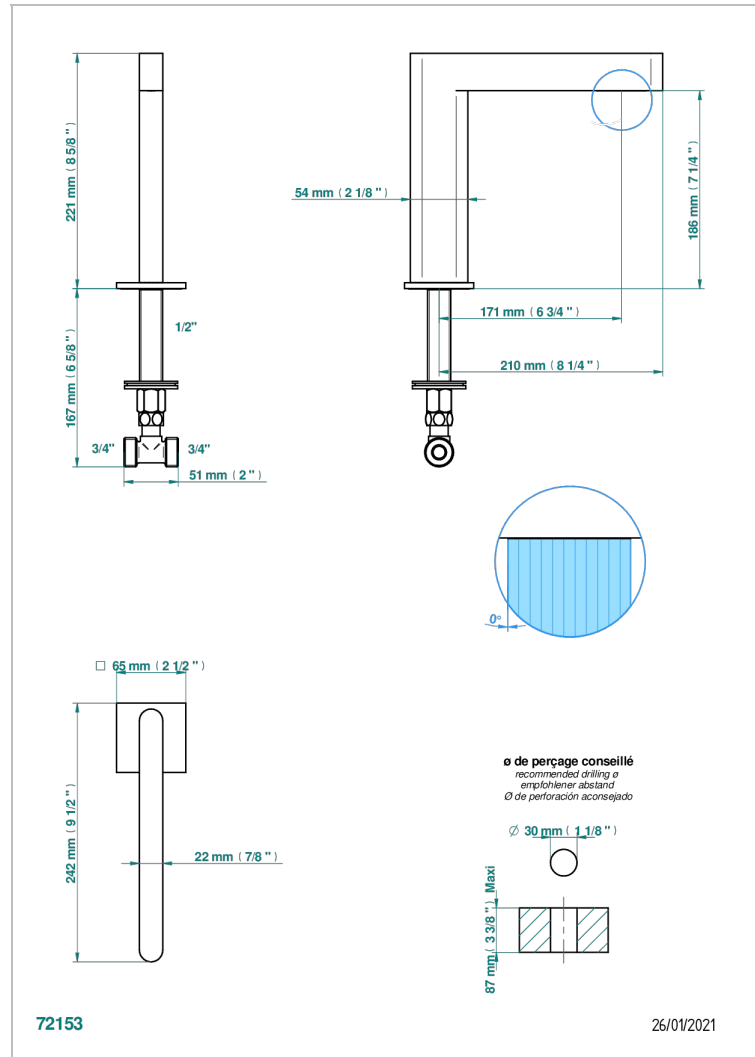

# ICON-X INSERTS METAL

U7J-29SG

Bec de bain sur gorge super goliath

## CARACTÉRISTIQUES

- Icon-x inserts métal
- Bec de bain sur gorge super goliath

Vieux nickel - H28