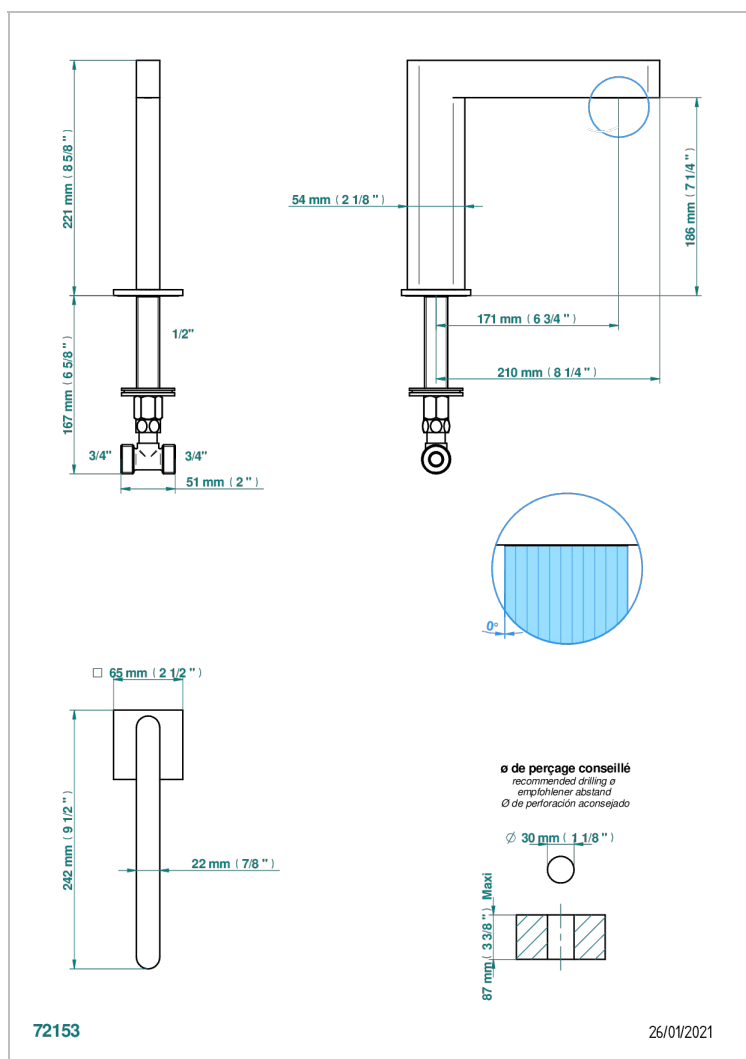

ICON-X INCRUSTACION METALICA

U7J-29SG

Caño de bañera super goliath sobre encimera

THG[®]
PARIS

CARACTERÍSTICAS

- Icon-x incrustación metálica
- Caño de bañera super goliath sobre encimera

ACABADOS DISPONIBLES