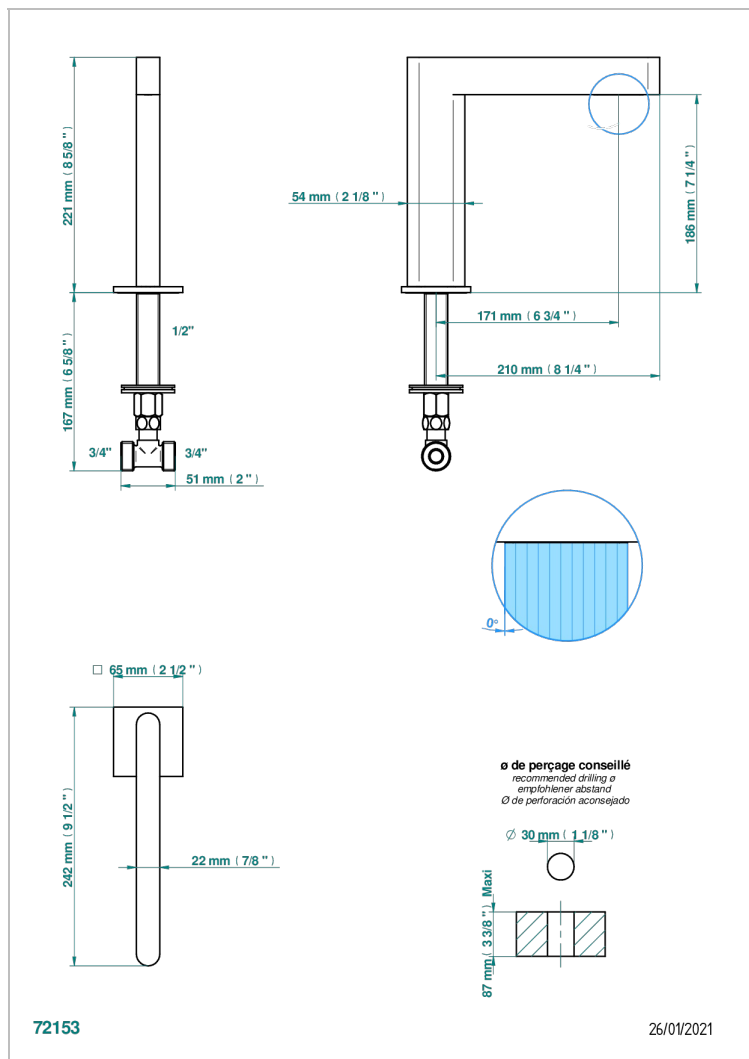

ICON-X INCRUSTACION METALICA

U7J-29SG

Caño de bañera super goliath sobre encimera

THG[®]
PARIS

CARACTERÍSTICAS

- Icon-x incrustación metálica
- Caño de bañera super goliath sobre encimera

ACABADOS DISPONIBLES