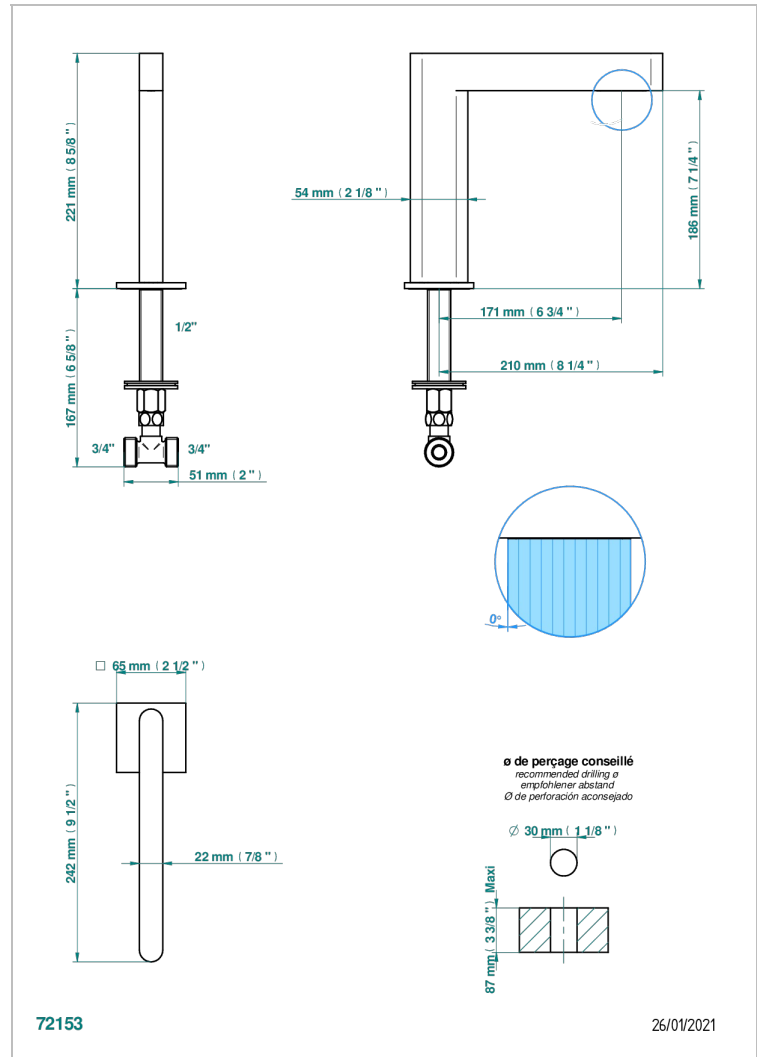

ICON-X A MANETTES

U7H-29SG

Bec de bain sur gorge super goliath

THG[®]
PARIS

CARACTÉRISTIQUES

- Icon-x à manettes
- Bec de bain sur gorge super goliath

FINITIONS DISPONIBLES

Chromé - A02
Chromé mat - C02
Doré brillant - F01
Doré mat - F07
Nickel brillant - B01
Nickel mat - C01