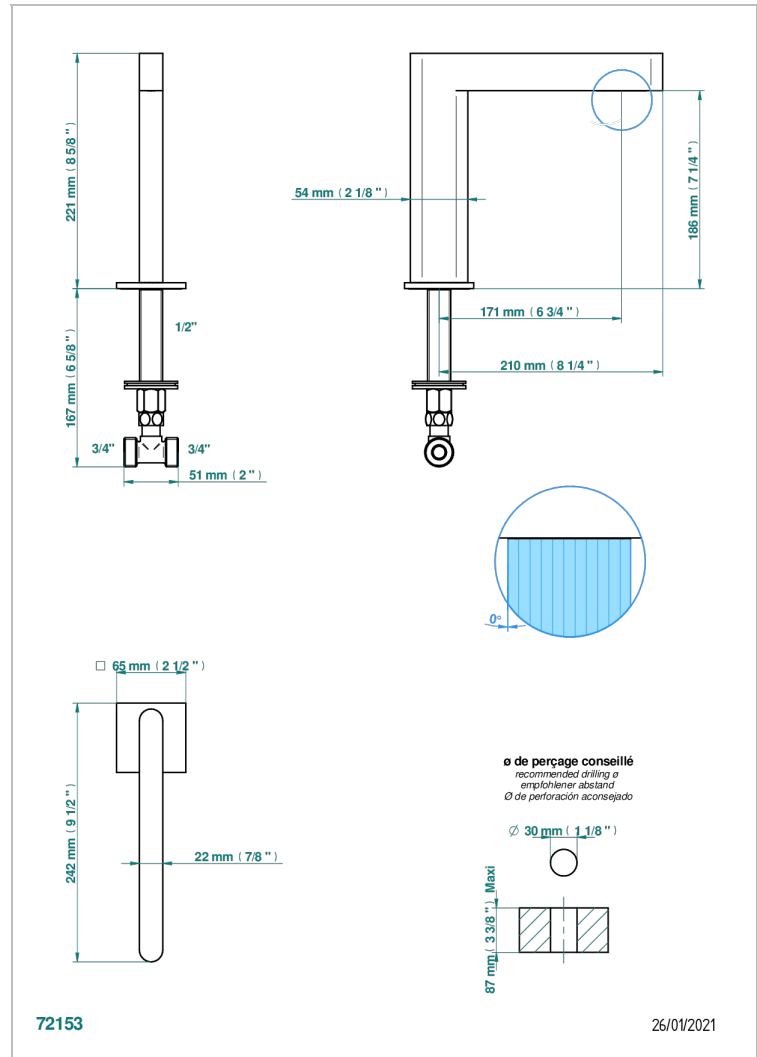

# ICON-X A MANETTES

U7H-29SG

Bec de bain sur gorge super goliath

THG<sup>®</sup>  
PARIS

## CARACTÉRISTIQUES

- Icon-x à manettes
- Bec de bain sur gorge super goliath