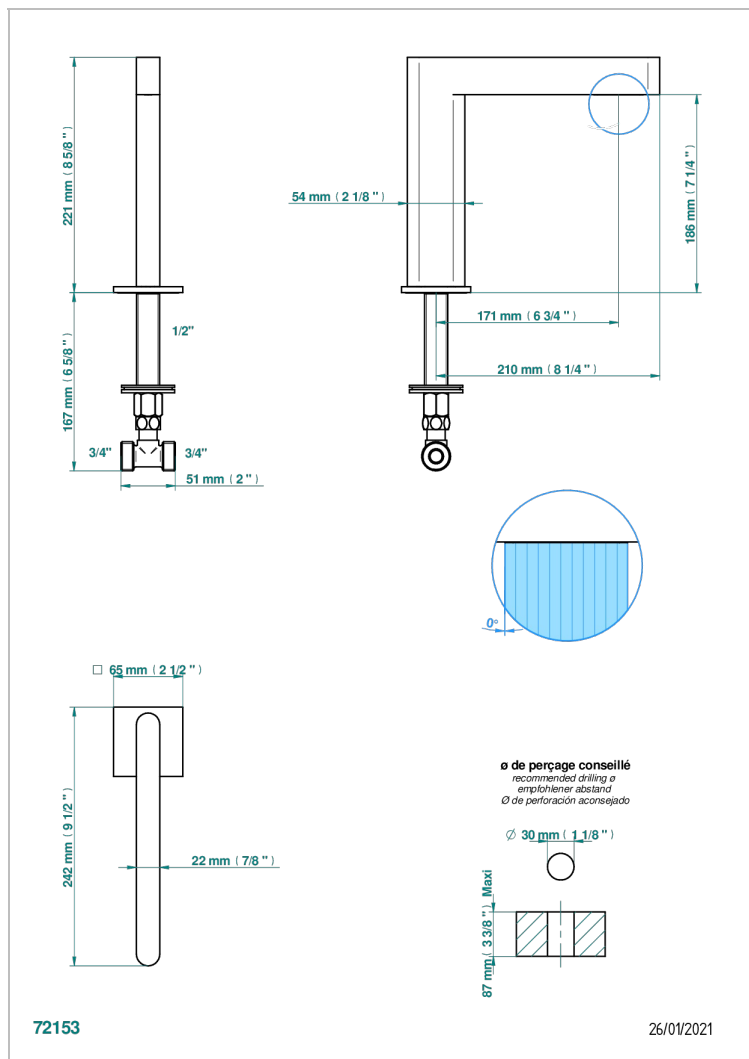

# ICON-X CON MANETAS

U7H-29SG

Caño de bañera super goliath sobre encimera

THG<sup>®</sup>  
PARIS

## CARACTERÍSTICAS

- Icon-x con manetas
- Caño de bañera super goliath sobre encimera