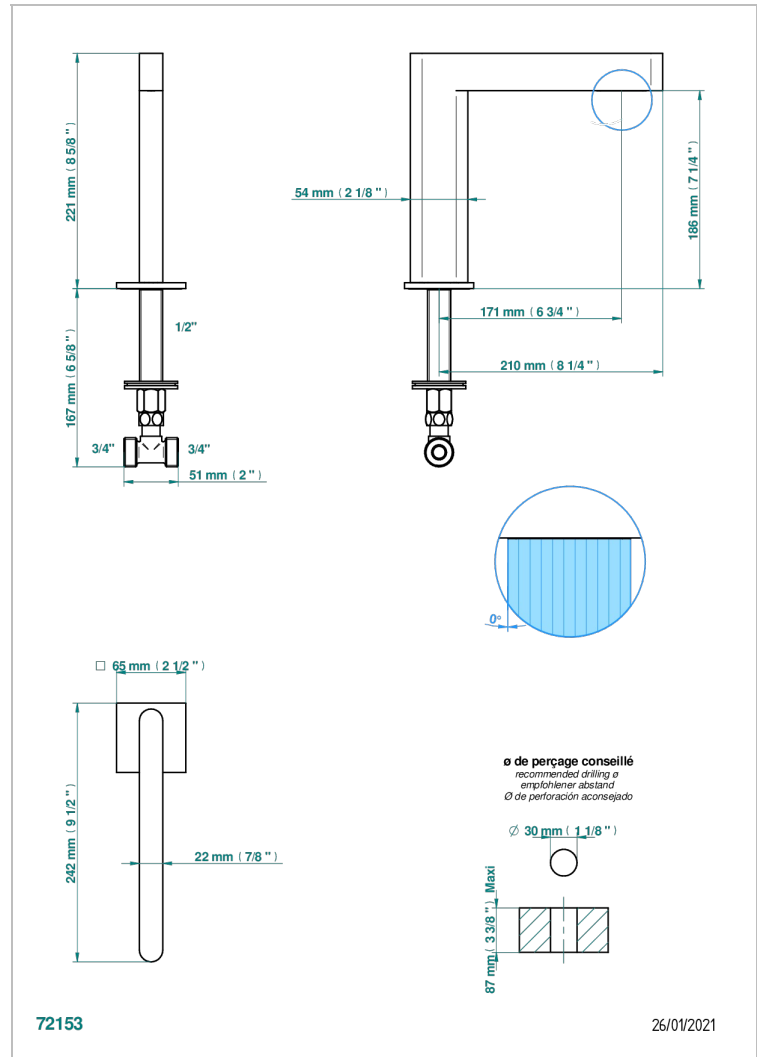

ICON-X MIT HEBEL

U7H-29SG

Wanneneinlauf zur Standmontage - Super Goliath

THG[®]
PARIS

EIGENSCHAFTEN

- Icon-x mit hebel
- Wanneneinlauf zur Standmontage - Super Goliath

VERFÜGBARE OBERFLÄCHEN

Altnickel - H28
Blassgold - F30
Blassgold matt unlackiert - F31
Chrom - A02
Chrom matt - C02
Gold - F01