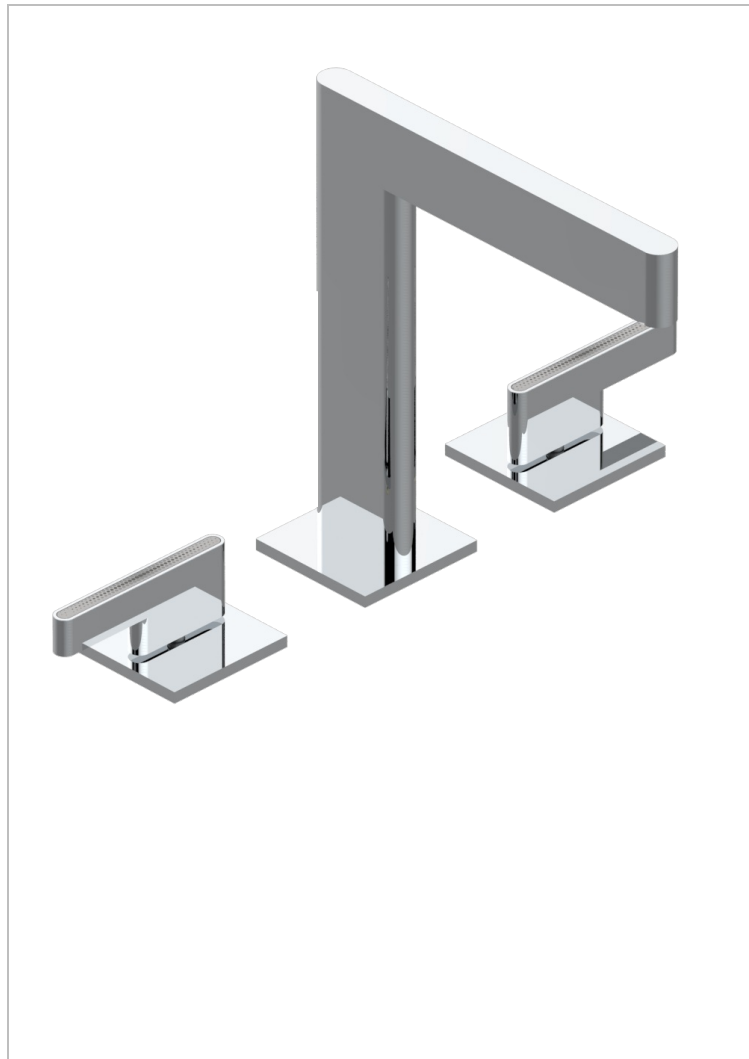

# ICON-X TITANE A MANETTES

U7M-151/US

Mélangeur de lavabo 3 trous avec vidage, standard américain

THG<sup>®</sup>  
PARIS

## CARACTÉRISTIQUES

- Icon-x titane à manettes
- Mélangeur de lavabo 3 trous avec vidage, standard américain