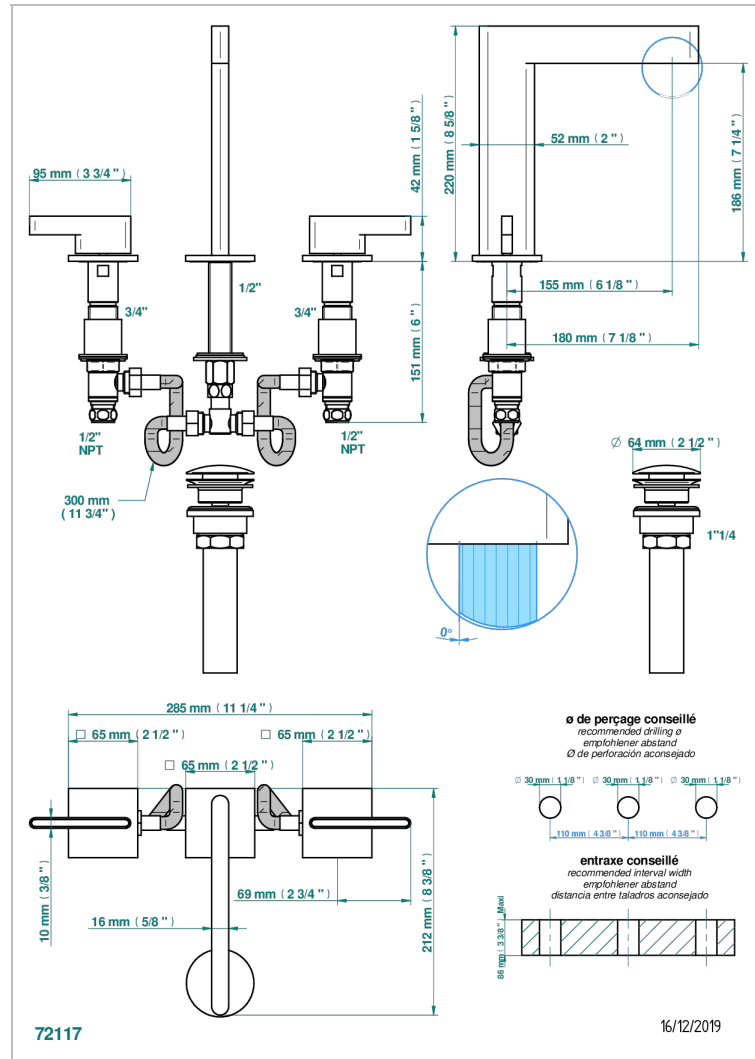

# ICON-X TITANE A MANETTES

U7M-151/US

Mélangeur de lavabo 3 trous avec vidage, standard américain

THG<sup>®</sup>  
PARIS

## CARACTÉRISTIQUES

- Icon-x titane à manettes
- Mélangeur de lavabo 3 trous avec vidage, standard américain